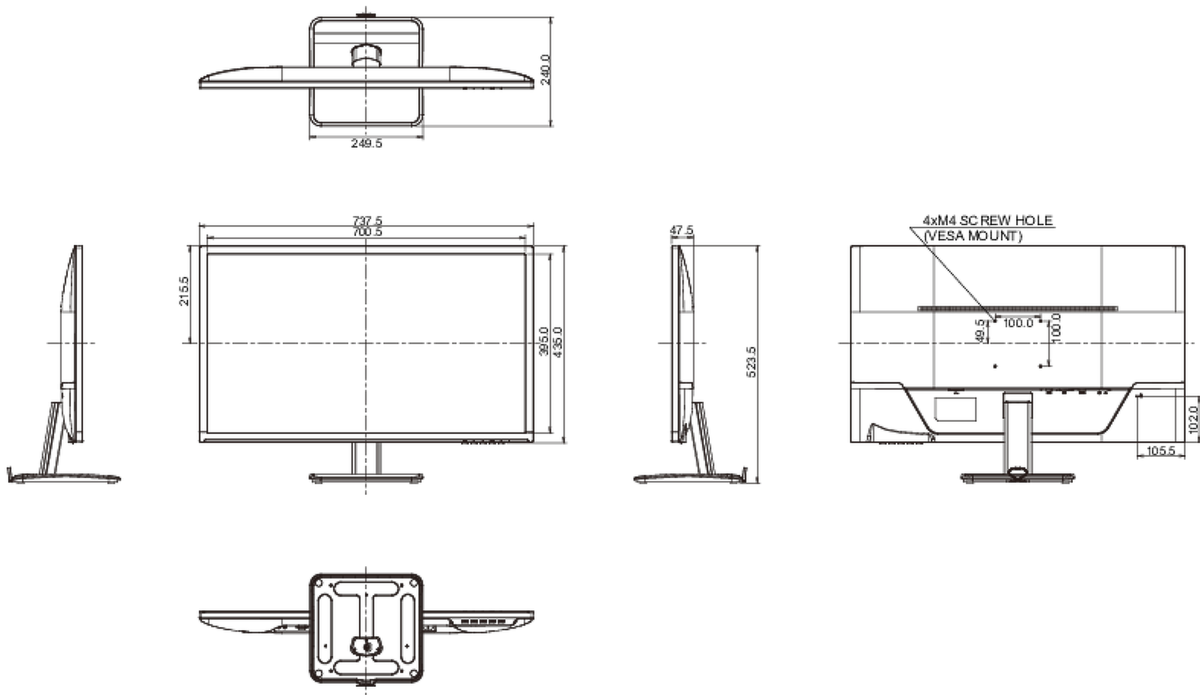

## 08 AFMETINGEN / GEWICHT

Product afmetingen B x H x D	737.5 x 523.5 x 240mm
Doos afmetingen B x H x D	814 x 623 x 149mm
Gewicht (zonder doos)	7kg
Gewicht (zonder voet)	5.5kg
Gewicht (inclusief doos)	9.4kg
EAN code	4948570114573