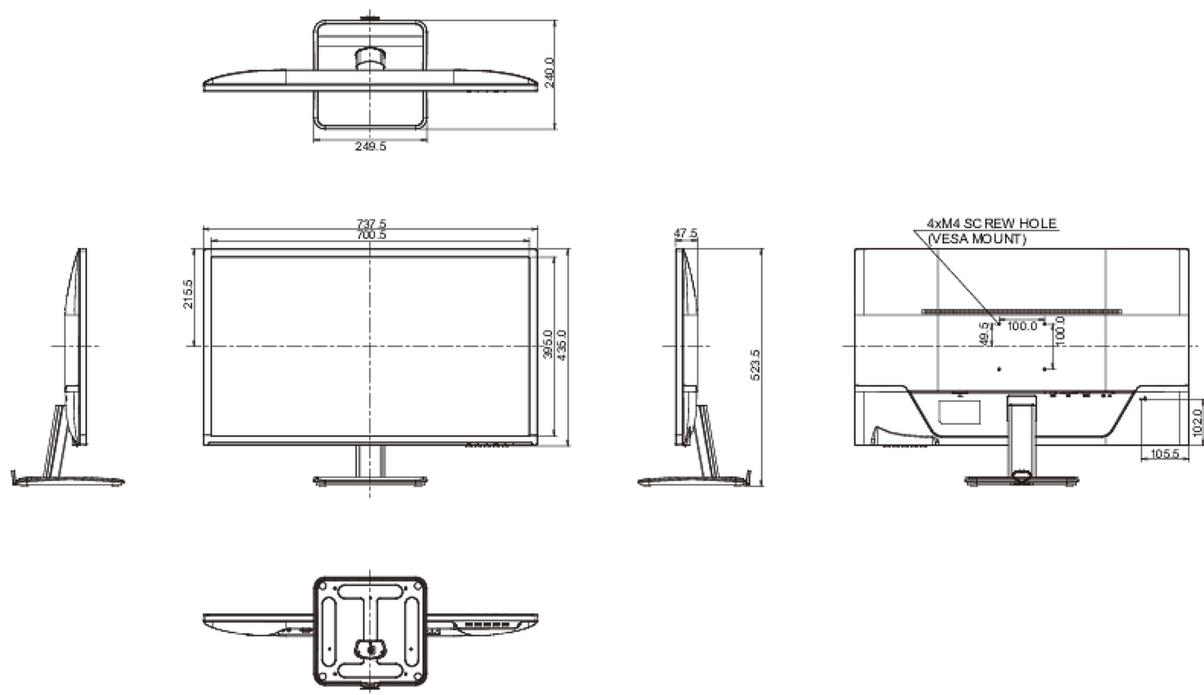

08 РАЗМЕР / BEC

Размер продукта Ш x В x Г	737.5 x 523.5 x 240мм
Размер коробки Ш x В x Г	814 x 623 x 149мм
Вес (без упаковки)	7кг
Weight (without stand)	5.5кг
Вес (с упаковкой)	9.4кг
EAN код	4948570114573