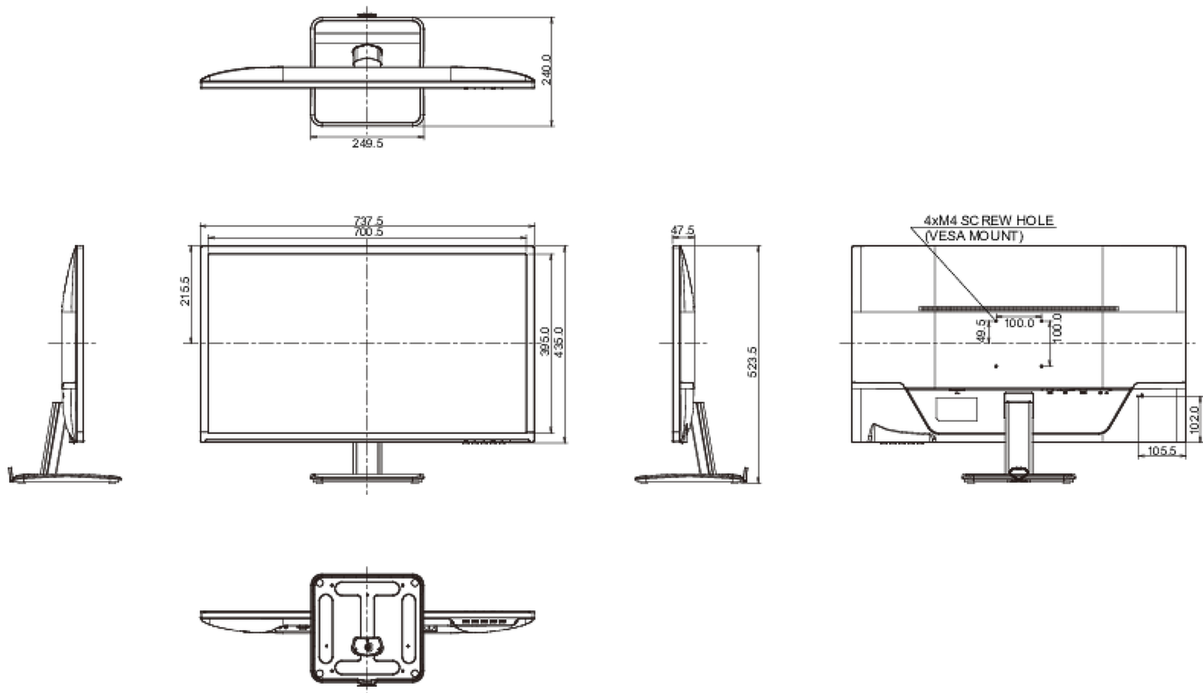

04 MECHANISME

Positieaanpassingen	kantelen
Kantelhoek	21° omhoog; 3° omlaag
VESA montage	100 x 100mm

05 INBEGREPEN ACCESSOIRES

Kabels	Stroom, DVI, Audio
Overige	Quick guide handleiding, veiligheidsinstructies

08 AFMETINGEN / GEWICHT

Product afmetingen B x H x D	737.5 x 523.5 x 240mm
Doos afmetingen B x H x D	814 x 623 x 149mm
Gewicht (zonder doos)	7kg
Gewicht (zonder voet)	5.5kg
Gewicht (inclusief doos)	9.4kg
EAN code	4948570114573