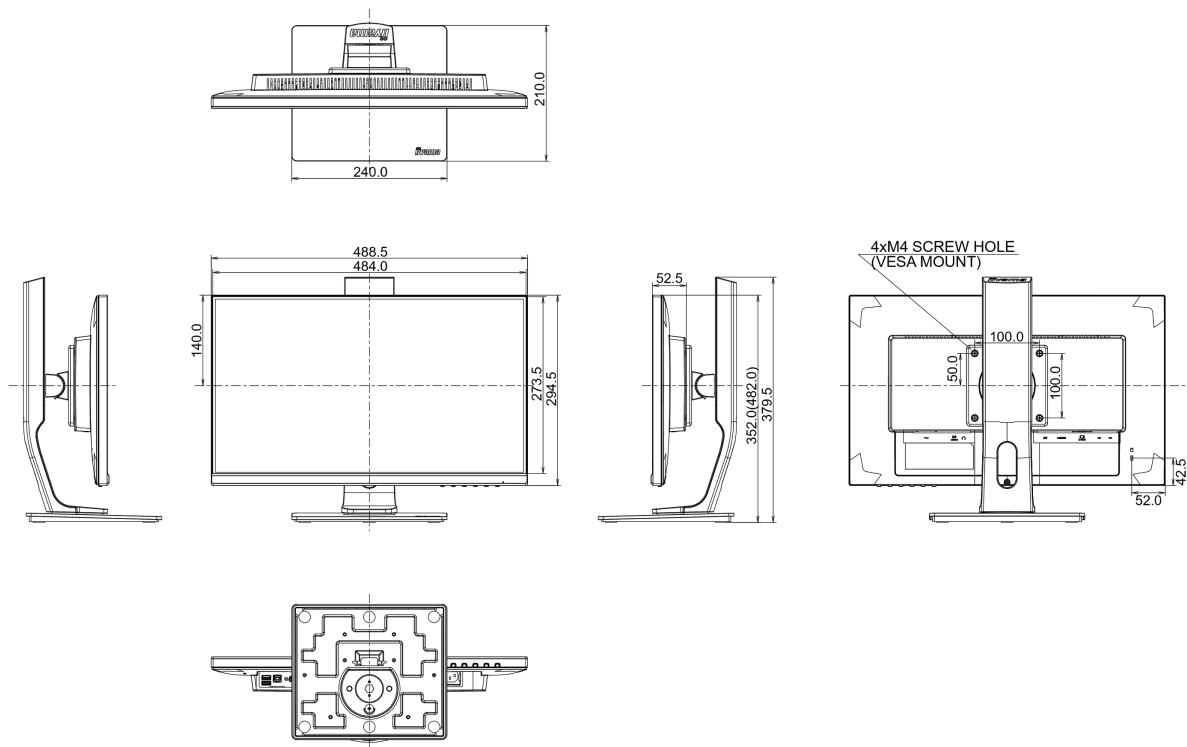

Диапазон температур хранения

- 20°C - 60°C

05 6.АКСЕССУАРЫ

Кабели

Питание, USB, HDMI

Прочее

Краткое руководство по началу работы, Руководство по безопасности

06 POWER-MANAGEMENT

Блок питания

внутренний

Питание

AC 100 - 240V, 50/60Гц

Потребляемая мощность

19W стандарт, 0.3W ожидание, 0.26W отключено

07 СТАНДАРТЫ

Сертификаты

TCO Certified, CE, TÜV-GS, VCCI-B, PSE, RoHS support, ErP, WEEE, CU, REACH

Класс энергоэффективности

A+

REACH SVHC

свинца, превышает 0.1%

08 РАЗМЕР / ВЕС

Размер продукта Ш x В x Г

488.5 x 352 (482) x 210мм

Вес (без упаковки)

4.7кг

EAN код

4948570117338