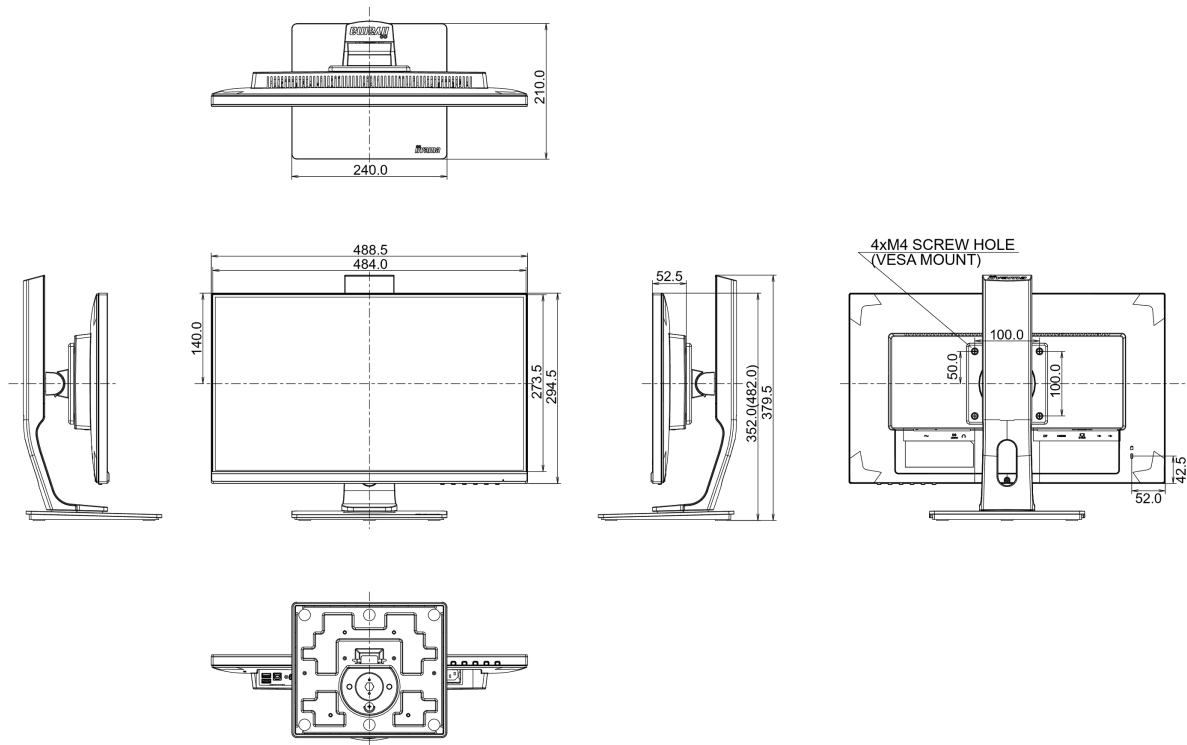

Tárolási hőmérséklet tartomány

- 20°C - 60°C

05 TARTOZÉKOKAT TARTALMAZZA

Kábelek

áramellátás, USB, HDMI

Egyéb

gyors üzembe helyezési útmutató, biztonsági útmutató

06 ENERGIAGAZDÁLKODÁS

Tápegység

belső

Áramellátás

AC 100 - 240V, 50/60Hz

Energiafogyasztás

19W jellemző, 0.3W készenlét, 0.26W kikapcsolva

Áramfogyasztás

0.3W készenlét

07 FENNTARTHATÓSÁG

Előírások

TCO Certified, CE, TÜV-GS, VCCI-B, PSE, RoHS támogatás, ErP, WEEE, CU, HATÓTÁVOLSÁG

REACH SVHC

0,1% felett: Vezet

08 MÉRETEK / SÚLY

Termék méretei Sz x H x M

488.5 x 352 (482) x 210mm

Súly (doboz nélkül)

4.7kg

EAN kód

4948570117338