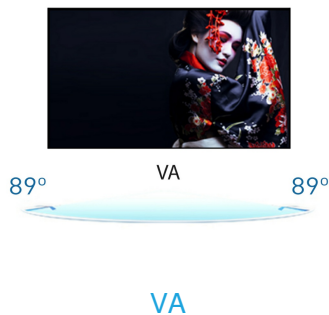

VA

La tecnología de panel VA ofrece mayor contraste, negros más oscuros y ángulos de visión mucho mejores que la tecnología estándar TN. La pantalla se verá bien sin importar el ángulo desde que la mires.