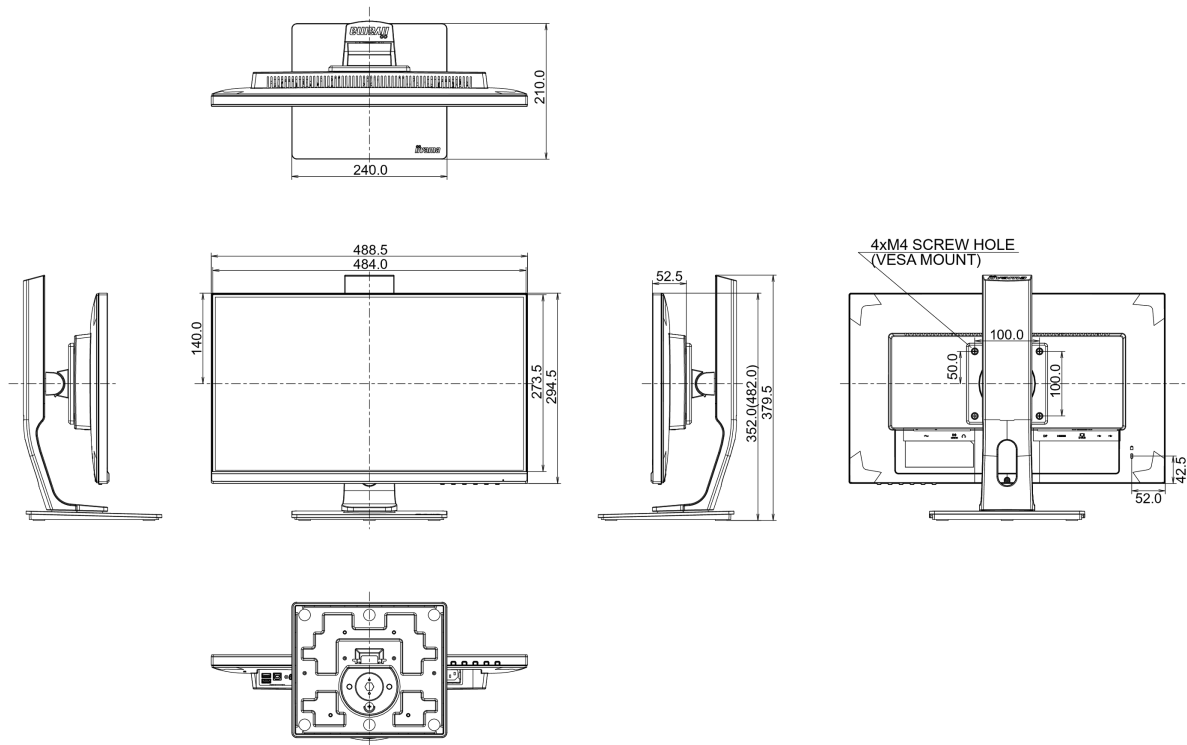

## 08 ABMESSUNGEN / GEWICHT

Produkt Abmessungen B x H x T	488.5 x 352 (482) x 210mm
Gewicht (ohne Verpackung)	4.7kg
EAN code	4948570117338

*Alle Warenzeichen sind eingetragene Handelsmarken. Irrtum und Änderungen in den Spezifikationen vorbehalten. Alle LCD's erfüllen die ISO-9241-307:2008 Pixelfehlerklasse.*