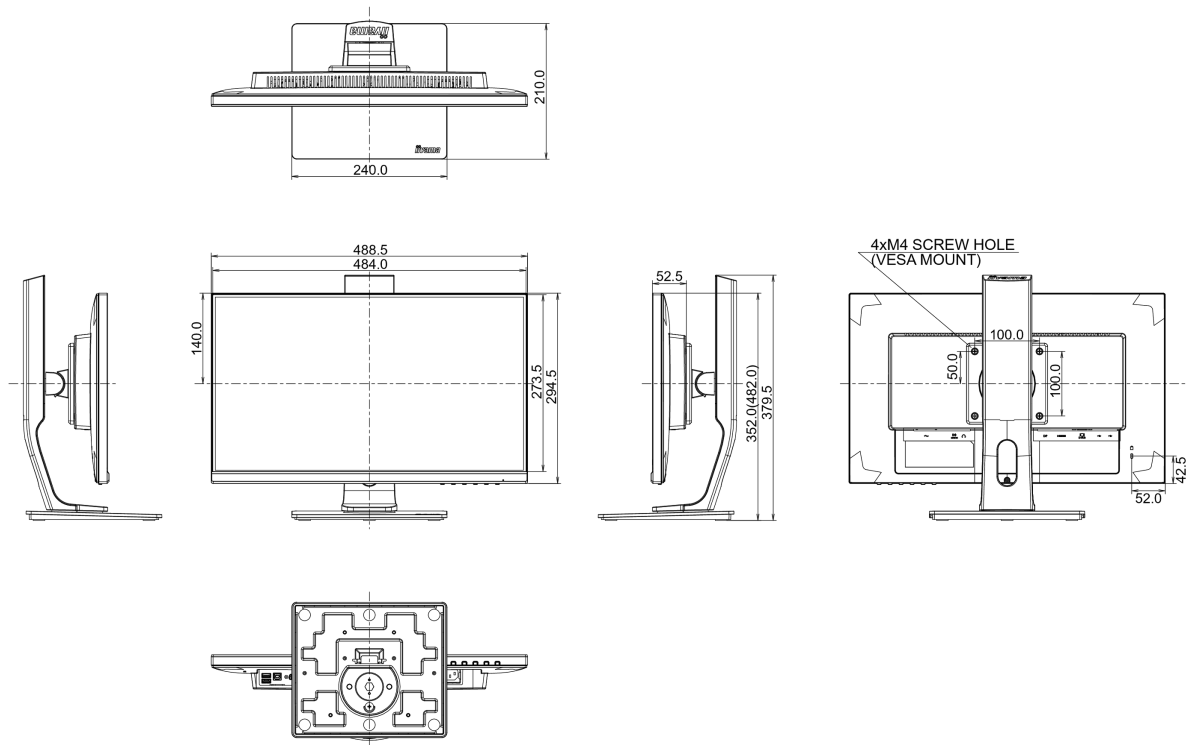

## 08 РАЗМЕР / ВЕС

Размер продукта Ш x В x Г

488.5 x 352 (482) x 210мм

Вес (без упаковки)

4.7кг

EAN код

4948570117338

*Все товарные знаки и торговые марки являются собственностью их владельцев и они защищены. Ошибки и изменения допускаются. Спецификации могут быть изменены без уведомления. Все LCD мониторы соответствуют стандарту ISO-9241-307:2008 по политике битых пикселей.*