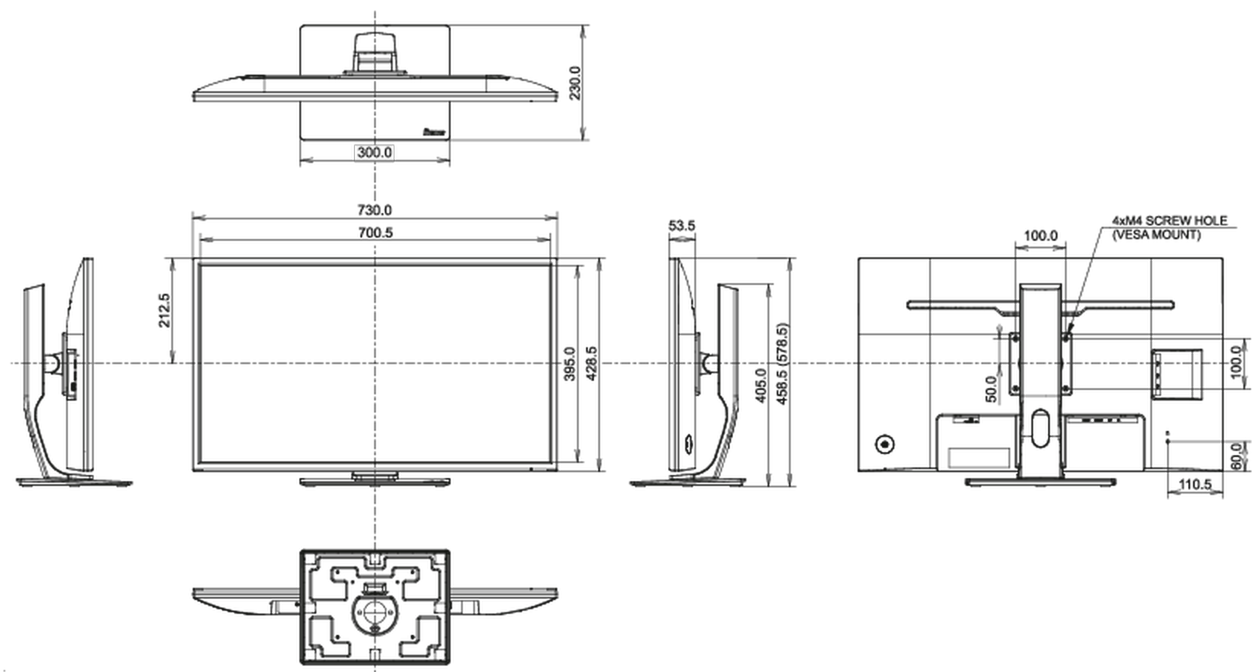

CE, TÜV-Bauart, EAC, VCCI-B, PSE, RoHS support, ErP, WEEE, EPEAT, REACH, UKCA

REACH SVHC

свинца, превышает 0.1%

08 РАЗМЕР / ВЕС

Размер продукта Ш x В x Г

730 x 458.5 (578.5) x 230мм

Размер коробки Ш x В x Г

810 x 215 x 509мм

Вес (без упаковки)

8.9кг

Weight (without stand)

6.2кг

EAN код

4948570116966

Все товарные знаки и торговые марки являются собственностью их владельцев и они защищены. Ошибки и изменения допускаются. Спецификации могут быть изменены без уведомления. Все LCD мониторы соответствуют стандарту ISO-9241-307:2008 по политике битых пикселей.