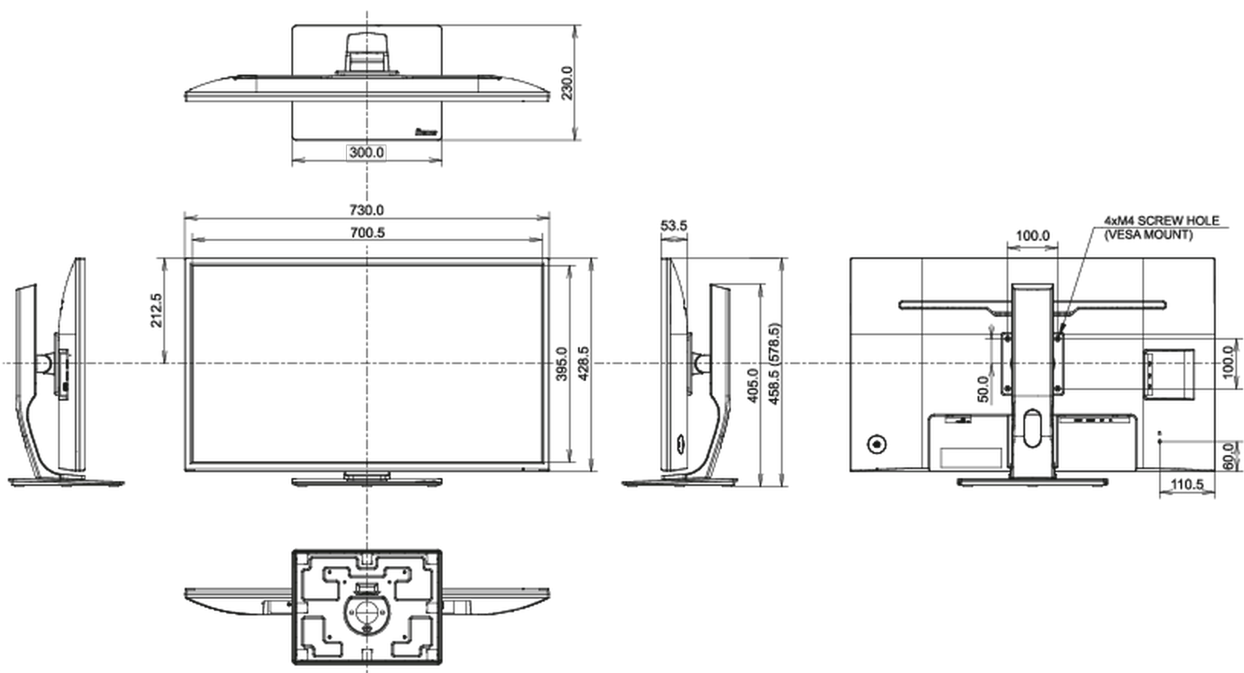

Range temperatura stoccaggio

- 20°C - 60°C

05 ACCESSORI INCLUSI

Cavo

di alimentazione, USB, HDMI, DP

Altro

guida rapida, guida di sicurezza

06 ALIMENTAZIONE

Unità di alimentazione

interno

Alimentazione

AC 100 - 240V, 50/60Hz

Consumo energia

47W tipico, 0.5W stand by, 0.5W spento

07 SOSTENIBILITA'

Norme

CE, TÜV-Bauart, EAC, VCCI-B, PSE, RoHS support, ErP, WEEE, EPEAT, REACH, UKCA

Classe efficienza energetica (Regulation (EU) 2017/1369)

G

REACH SVHC

sopra 0.1%: Piombo

08 DIMENSIONI / PESO

Prodotti dimensioni L x H x P

730 x 458.5 (578.5) x 230mm

Box dimensioni L x H x P

810 x 215 x 509mm

Peso (netto)

8.9kg

Peso (senza supporto)

6.2kg

EAN code

4948570116966