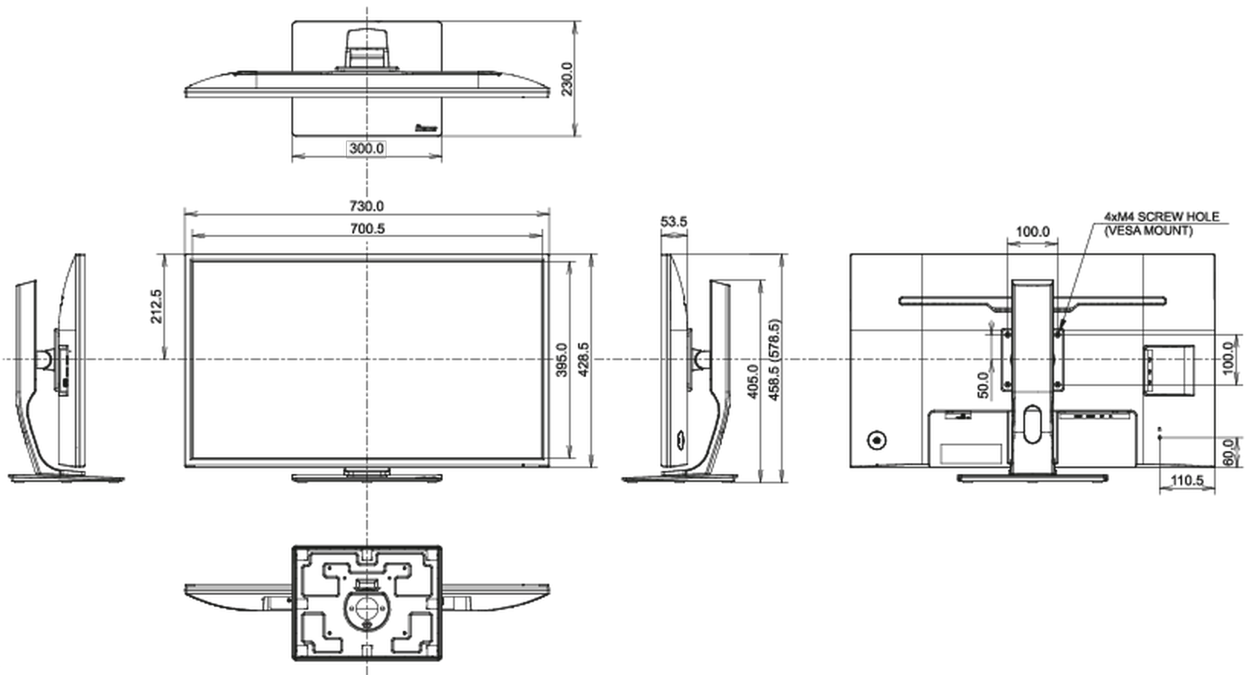

All trademarks and registered trademarks acknowledged. E & O E. Specification subject to change without notice. All LCD's comply with ISO-9241-307:2008 in connection with pixel defects.

© IYAMA CORPORATION. ALL RIGHTS RESERVED