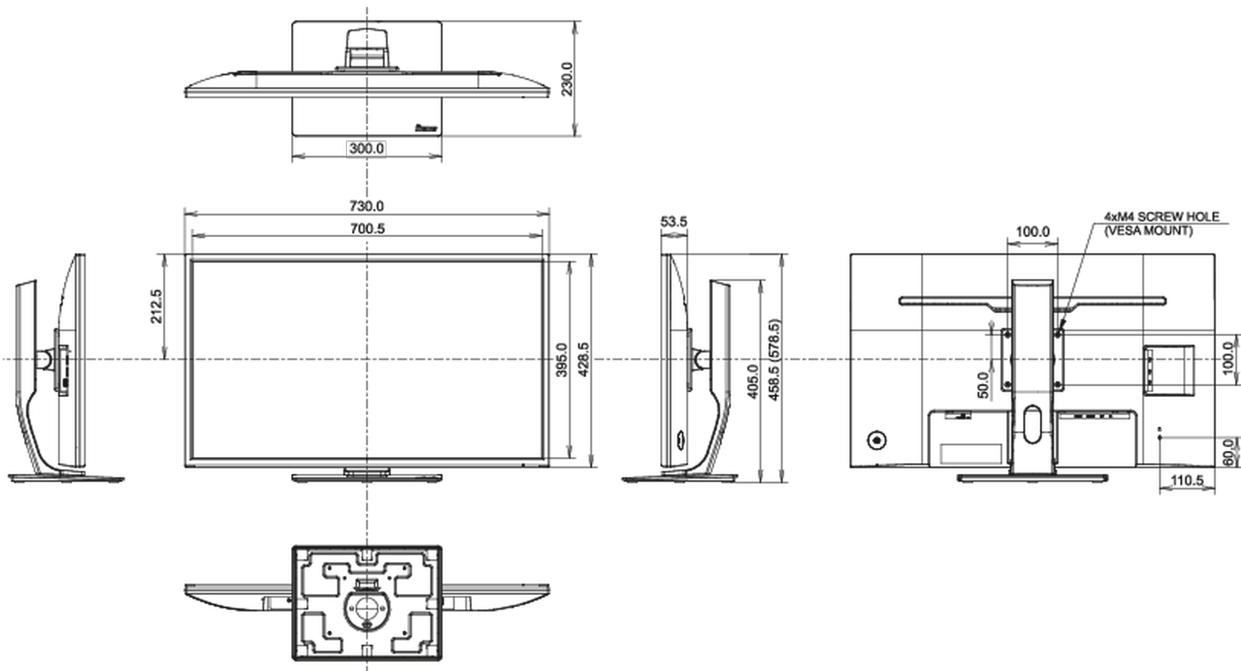

04 MECANIQUE

Réglages Position Image	hauteur, angle H, angle V
RÉGULATION DE LA HAUTEUR	130mm
Angle de rotation	90°; 45° gauche; 45° droit
Angle d'inclinaison	22° en avant; 3° en arrière
Montage VESA	100 x 100mm

08 DIMENSIONS / POIDS

Dimensions produit L x H x P	730 x 458.5 (578.5) x 230mm
Dimensions de la boîte L x H x P	810 x 215 x 509mm
Poids (sans boîte)	8.9kg
Poids (sans support)	6.2kg
Code EAN	4948570116966