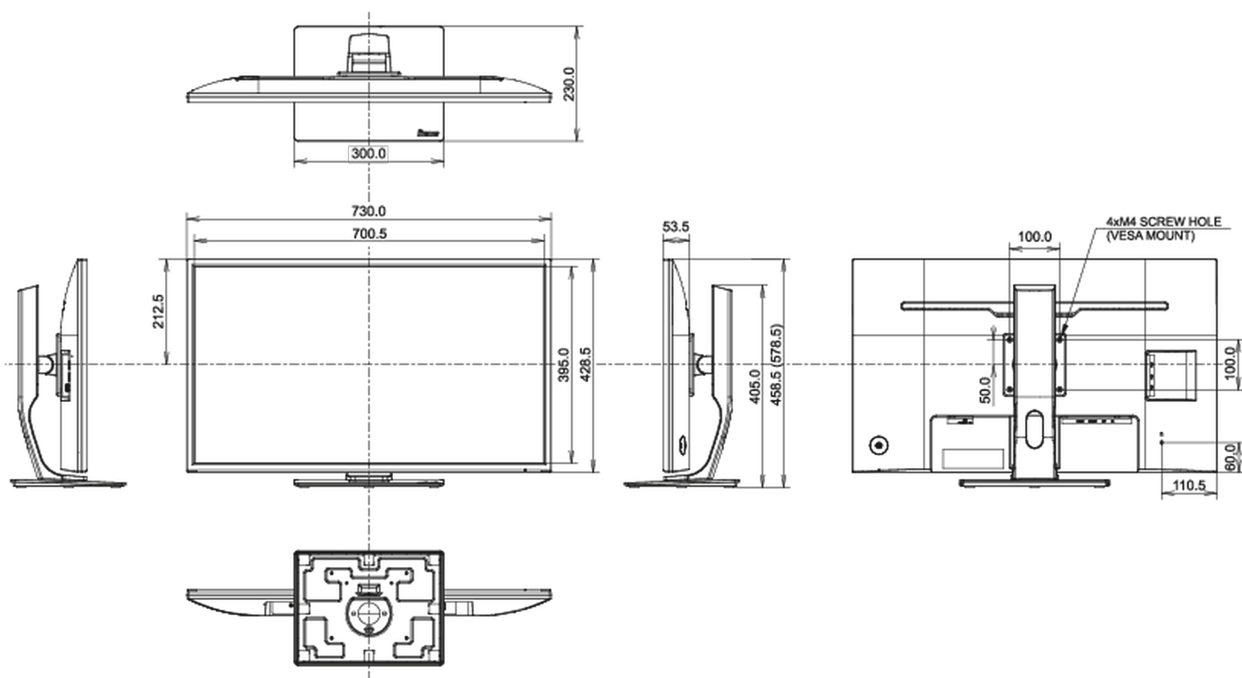

## 08 ROZMĚRY / HMOTNOST

Rozměry výrobku Š x V x D

730 x 458.5 (578.5) x 230mm

Rozměry balení Š x V x D

810 x 215 x 509mm

Váha (bez balení)

8.9kg

Weight (without stand)

6.2kg

EAN code

4948570116966

*Všechny ochranné známky jsou registrovány a chráněny. Vyhrazené právo na změny. Veškeré ploché panely LCD splňují normu ISO-9241-307:2008 v oblasti počtu vadných pixelů.*

© IYAMA CORPORATION. ALL RIGHTS RESERVED