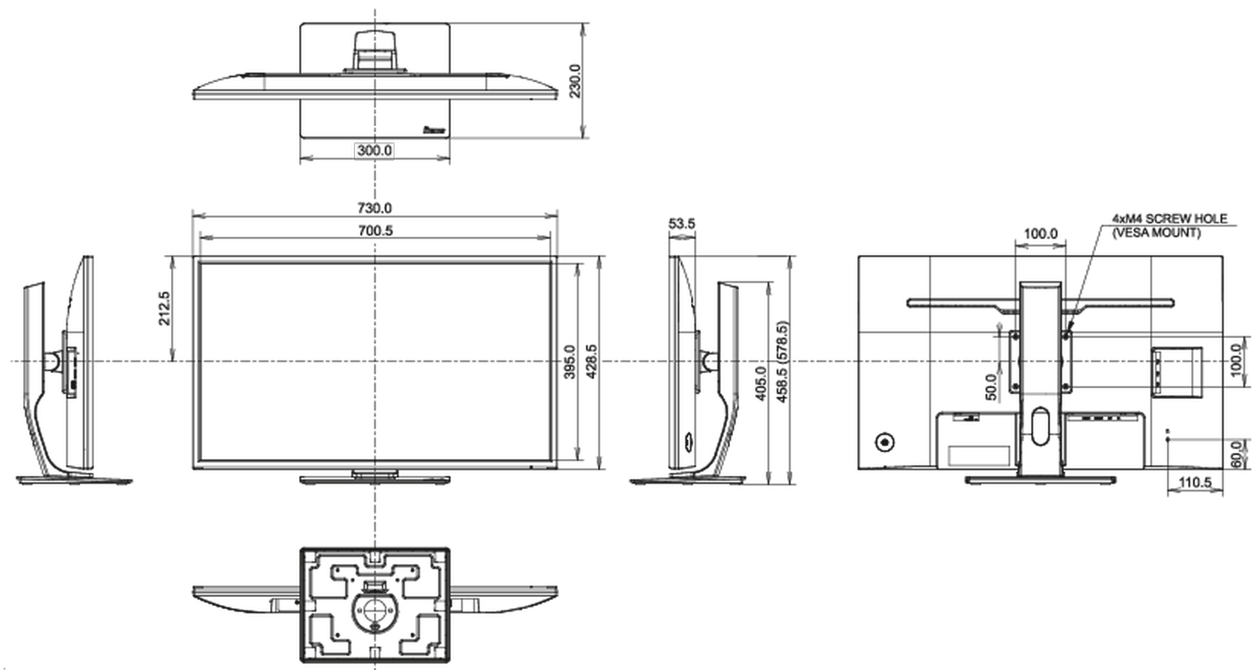

Диапазон температур хранения

- 20°C - 60°C

05 6. АКСЕССУАРЫ

Кабели

Питание, USB, HDMI, DP

Прочее

Краткое руководство по началу работы, Руководство по безопасности

06 POWER-MANAGEMENT

Блок питания

внутренний

Питание

AC 100 - 240V, 50/60Гц

Потребляемая мощность

47W стандарт, 0.5W ожидание, 0.5W отключено

07 СТАНДАРТЫ

Сертификаты

CE, TÜV-Bauart, EAC, VCCI-B, PSE, RoHS support, ErP, WEEE, EPEAT, REACH, UKCA

REACH SVHC

свинца, превышает 0.1%

08 РАЗМЕР / ВЕС

Размер продукта Ш x В x Г

730 x 458.5 (578.5) x 230мм

Размер коробки Ш x В x Г

810 x 215 x 509мм

Вес (без упаковки)

8.9кг

Weight (without stand)

6.2кг

EAN код

4948570116966