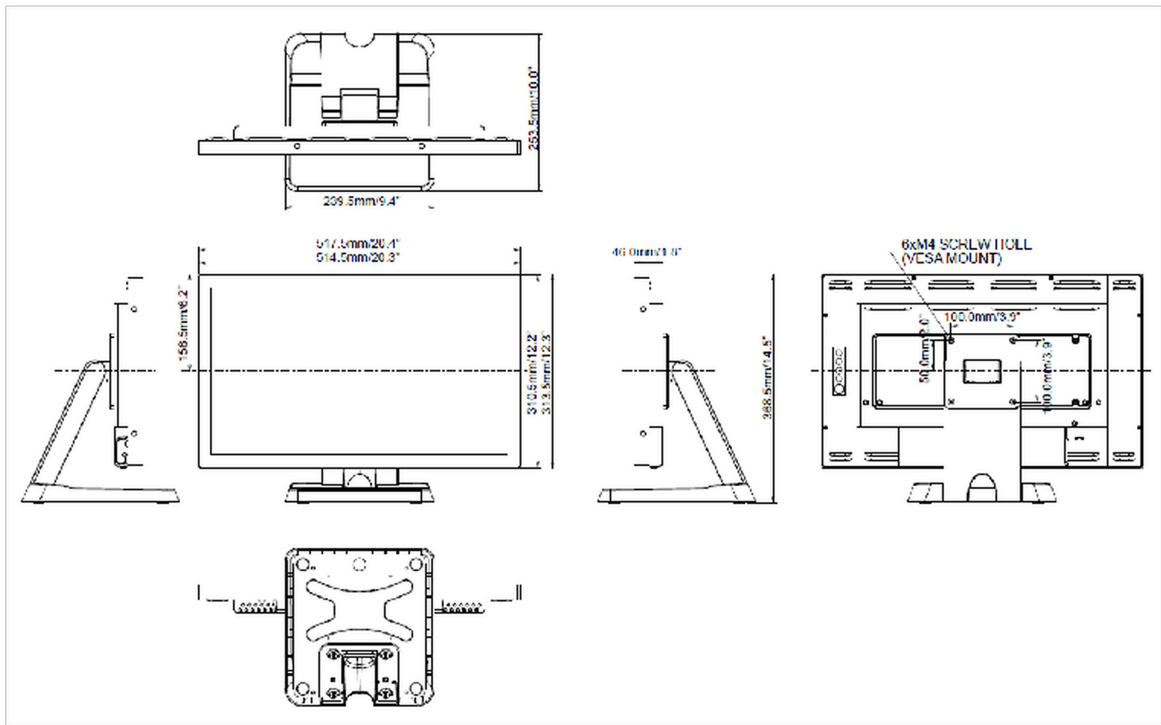

10 РАЗМЕР / ВЕС

Размер продукта Ш x В x Г	517.5 x 351.5 x 219мм
Размер коробки Ш x В x Г	615 x 450 x 330мм
Вес (без упаковки)	6.6кг
EAN код	4948570117178

Все товарные знаки и торговые марки являются собственностью их владельцев и они защищены. Ошибки и изменения допускаются. Спецификации могут быть изменены без уведомления. Все LCD мониторы соответствуют стандарту ISO-9241-307:2008 по политике битых пикселей.