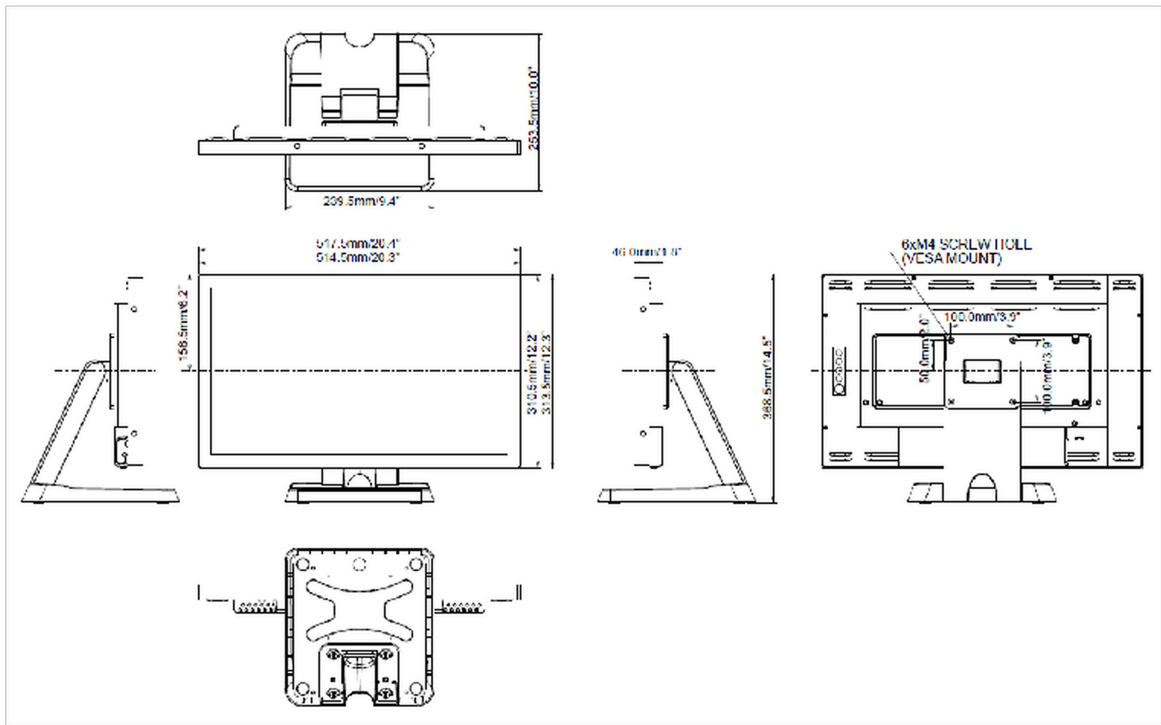

06 MECHANICKÉ ČÁSTI

Orientace	horizontální, vertikální, face-up
Úhel náklonu	90° nahoru; 5° dolů
VESA	100 x 100mm
Systém správy kabelů	ano

07 ZAHRNUTÉ PŘÍSLUŠENSTVÍ

Příručky	uživatelský manuál, instrukce bezpečnosti
Ostatní	adapter
Kryt kabelů	ano

10 ROZMĚRY / HMOTNOST

Rozměry výrobku Š x V x D	517.5 x 351.5 x 219mm
Rozměry balení Š x V x D	615 x 450 x 330mm
Váha (bez balení)	6.6kg
EAN code	4948570117178

Všechny ochranné známky jsou registrovány a chráněny. Vyhrazené právo na změny. Veškeré ploché panely LCD splňují normu ISO-9241-307:2008 v oblasti počtu vadných pixelů.