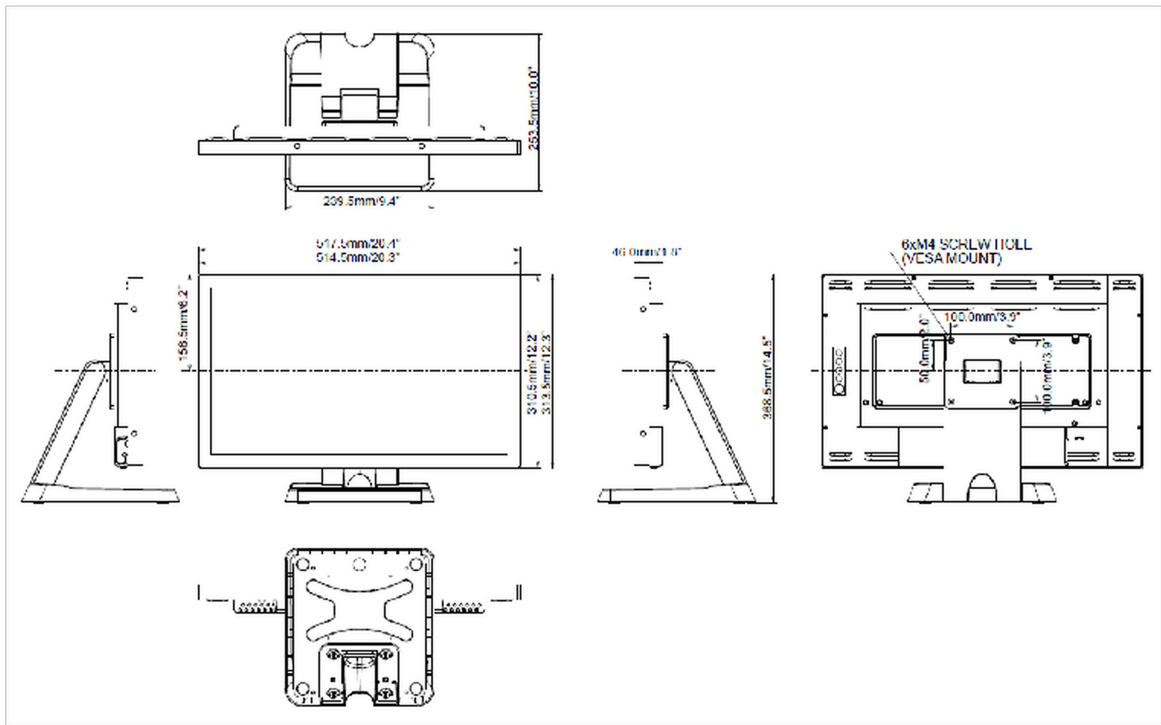

09 DUURZAAMHEID

Richtlijnen	CE, RoHS support, ErP, WEEE, CU, cULus, REACH, CCC
-------------	--

REACH SVHC	meer dan 0.1%: Lood
------------	---------------------

10 AFMETINGEN / GEWICHT

Product afmetingen B x H x D	517.5 x 351.5 x 219mm
------------------------------	-----------------------

Doos afmetingen B x H x D	615 x 450 x 330mm
---------------------------	-------------------

Gewicht (zonder doos)	6.6kg
-----------------------	-------

EAN code	4948570117178
----------	---------------

Alle handelsmerken zijn geregistreerd. Gegevens onder voorbehoud van zetfouten. Specificaties kunnen vooraf en zonder opgave van reden gewijzigd worden. Alle LCD-panels vallen onder ISO-9241-307:2008 inzake pixelfouten.