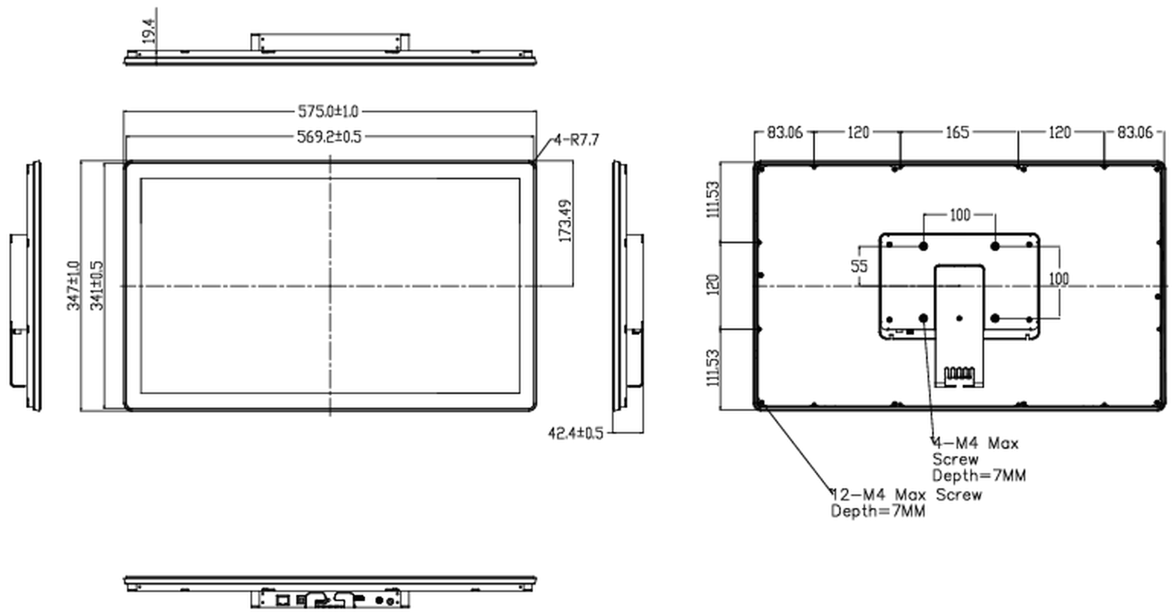

## 10 РАЗМЕР / ВЕС

<b>Размер продукта Ш x В x Г</b>	575 x 347 x 42.5мм
<b>Вес (без упаковки)</b>	5.8кг
<b>EAN код</b>	4948570116775

Все товарные знаки и торговые марки являются собственностью их владельцев и они защищены. Ошибки и изменения допускаются. Спецификации могут быть изменены без уведомления. Все LCD мониторы соответствуют стандарту ISO-9241-307:2008 по политике битых пикселей.