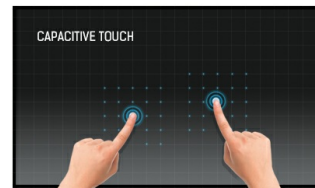

Touch Through-Glass

Dit touchscherm kan ook worden bediend wanneer voorzet glas (max. 6mm) voor het scherm wordt geplaatst waardoor het scherm verandert in een interactief glazen oppervlak. Een ideale oplossing voor bijvoorbeeld wayfinding in beurzen of musea, retail of restaurants. Het is uitermate geschikt om foto's, video's, pdf-bestanden, plattegronden, flyers, websites en overige informatiebronnen op weer te geven en te zoeken.

Touch technology - Capacitive

Deze technologie functioneert met een glasplaat voorzien van een sensor-matrix. Het geheel is geïntegreerd in het LCD-panel. Een aanraking wordt waargenomen doordat uw vinger (met of zonder handschoen) een minuscuul elektrisch signaal afgeeft aan deze sensor-matrix als u het glas aanraakt. Deze extra glaslaag maakt deze techniek uiterst duurzaam en betrouwbaar. Het systeem blijft zelfs werken als het glas is ingekrast. Het biedt ultieme beeldkwaliteit en wordt aangestuurd door een vinger (ook in latex handschoenen) of een speciale stylus.

01 PANEEL EIGENSCHAPPEN

Design	Open Frame
Beelddiagonaal	15", 38cm
Paneel	TN LED
Resolutie	1024 x 768 (0.8 megapixel)
Beeldverhouding	4:3
Paneel helderheid	350 cd/m ²
Helderheid	300 cd/m ² met touch panel
Licht overdracht	85%
Statisch contrast	800:1 met touch panel
Reactietijd (GTG)	8ms
Inkijkhoek	horizontaal/verticaal: 160°/150°, rechts/links: 80°/80°, naar boven/onderen: 75°/75°
Kleurondersteuning	16.2mIn (6bit + Hi-FRC)
Horizontale frequentie	31.4 - 60kHz
Zichtbaar formaat	304.1 x 228.1mm, 12 x 9"
Pixel pitch	0.297mm
Kleur behuizing en afwerking	zwart