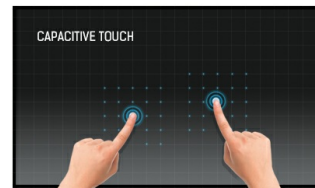

### Touch Through-Glass

Dit touchscherm kan ook worden bediend wanneer voorzet glas (max. 6mm) voor het scherm wordt geplaatst waardoor het scherm verandert in een interactief glazen oppervlak. Een ideale oplossing voor bijvoorbeeld wayfinding in beurzen of musea, retail of restaurants. Het is uitermate geschikt om foto's, video's, pdf-bestanden, plattegronden, flyers, websites en overige informatiebronnen op weer te geven en te zoeken.

### Touch technology - Capacitive

Deze technologie functioneert met een glasplaat voorzien van een sensor-matrix. Het geheel is geïntegreerd in het LCD-panel. Een aanraking wordt waargenomen doordat uw vinger (met of zonder handschoen) een minuscuul elektrisch signaal afgeeft aan deze sensor-matrix als u het glas aanraakt. Deze extra glaslaag maakt deze techniek uiterst duurzaam en betrouwbaar. Het systeem blijft zelfs werken als het glas is ingekrast. Het biedt ultieme beeldkwaliteit en wordt aangestuurd door een vinger (ook in latex handschoenen) of een speciale stylus.

## 01 PANEEL EIGENSCHAPPEN

Design	Open Frame
Beelddiagonaal	15", 38cm
Paneel	TN LED
Resolutie	1024 x 768 (0.8 megapixel)
Beeldverhouding	4:3
Paneel helderheid	350 cd/m <sup>2</sup>
Helderheid	300 cd/m <sup>2</sup> met touch panel
Licht overdracht	85%
Statisch contrast	800:1 met touch panel
Reactietijd (GTG)	8ms
Inkijkhoek	horizontaal/verticaal: 160°/150°, rechts/links: 80°/80°, naar boven/onderen: 75°/75°
Kleurondersteuning	16.2mIn (6bit + Hi-FRC)
Horizontale frequentie	31.4 - 60kHz
Zichtbaar formaat	304.1 x 228.1mm, 12 x 9"
Pixel pitch	0.297mm
Kleur behuizing en afwerking	zwart