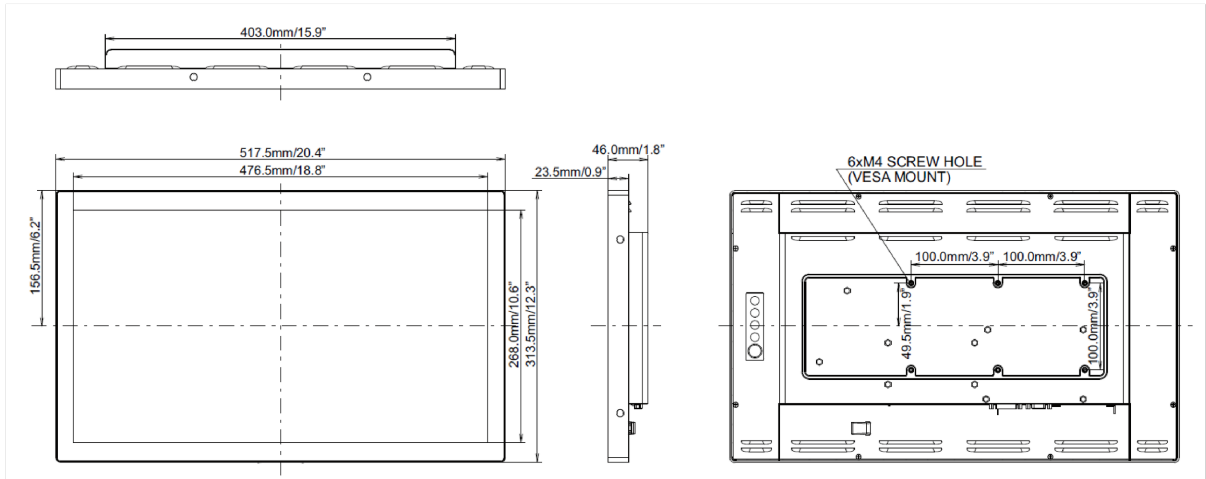

Alle handelsmerken zijn geregistreerd. Gegevens onder voorbehoud van zetfouten. Specificaties kunnen vooraf en zonder opgaa van reden gewijzigd worden. Alle LCD-panels vallen onder ISO-9241-307:2008 inzake pixelfouten.

© IYAMA CORPORATION. ALL RIGHTS RESERVED