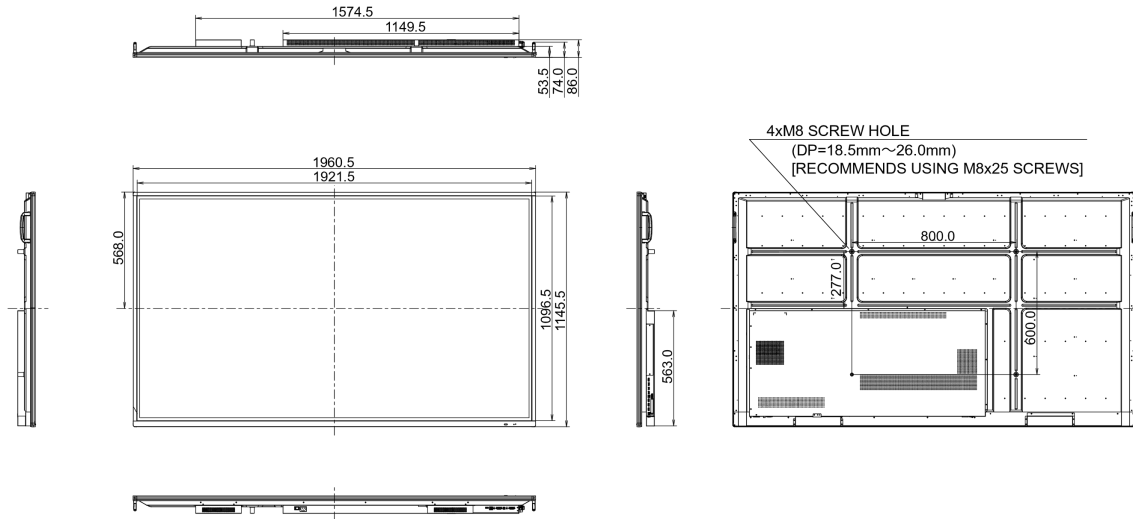

Kutu boyutları G x Y x D

2123 x 1345 x 280mm

Ağırlık (kutu hariç)

68.4kg

Ağırlık (kutu ile birlikte)

91kg

EAN kodu

4948570117031