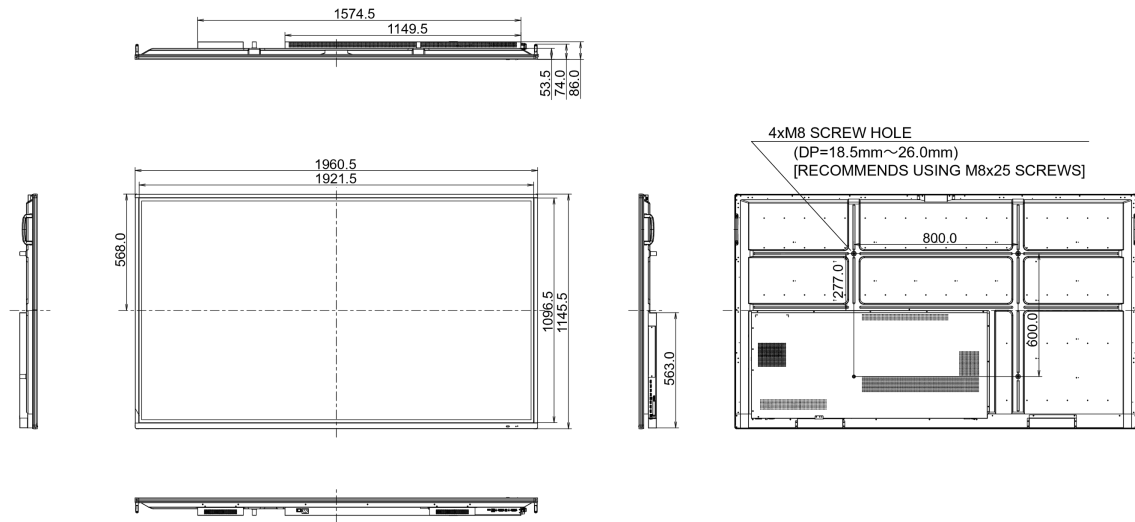

## 10 DIMENSIONES / PESO

Producto dimensiones W x H x D	1961 x 1145 x 86mm
Dimensiones de la caja (ancho x alto x fondo)	2123 x 1345 x 280mm
Peso (sin caja)	68.4kg
Peso (con caja)	91kg
Código EAN	4948570117031