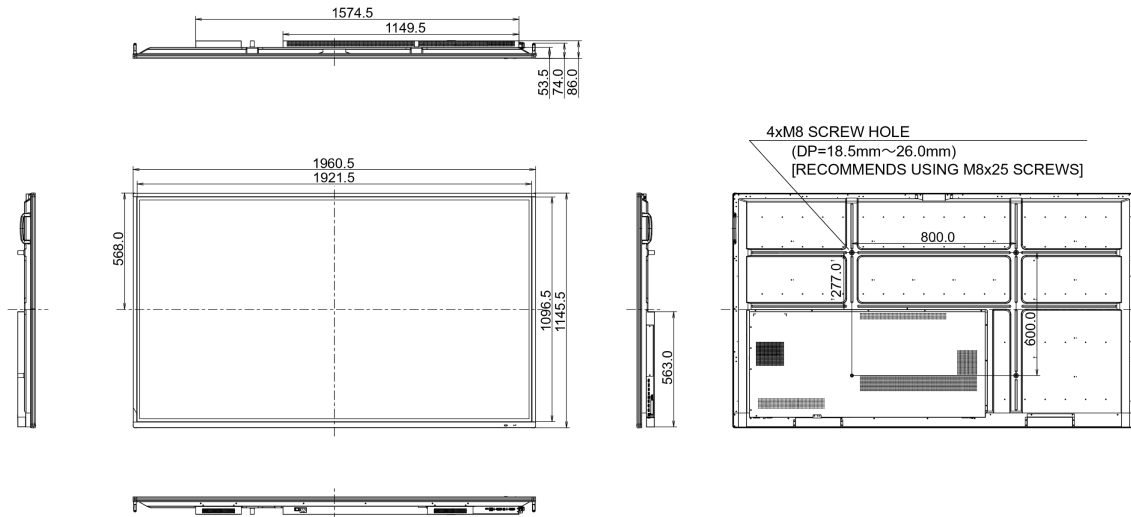

09 UDRŽITELNOST

Předpisy	CB, CE, TÜV-Bauart, RoHS support, ErP, WEEE, CU, REACH
REACH SVHC	nad 0.1% olova

10 ROZMĚRY / HMOTNOST

Rozměry výrobku Š x V x D	1961 x 1145 x 86mm
Rozměry balení Š x V x D	2123 x 1345 x 280mm
Váha (bez balení)	68.4kg
Váha (s balením)	91kg
EAN code	4948570117031