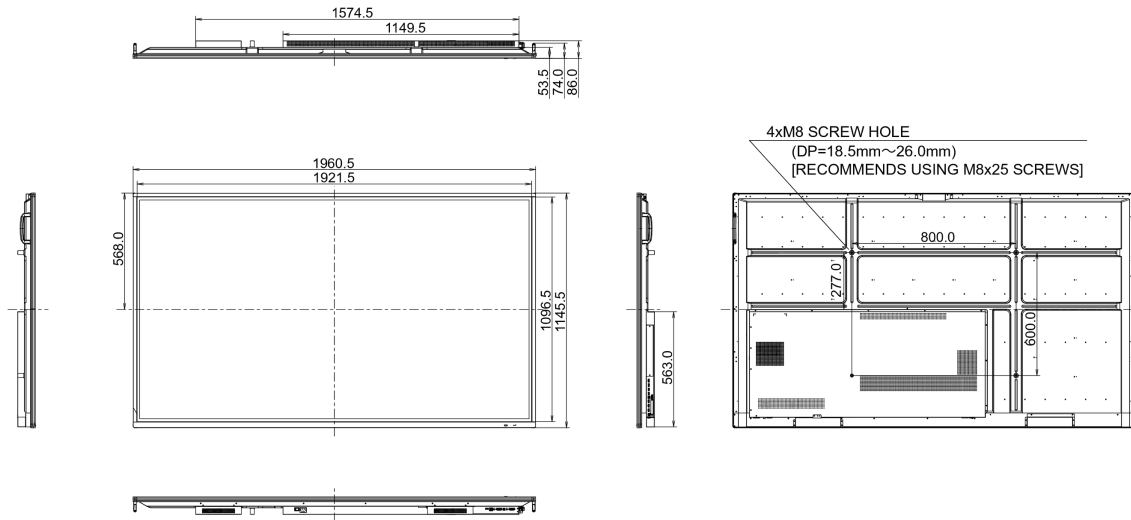

## 10 DIMENSIONS / POIDS

Dimensions produit L x H x P	1961 x 1145 x 86mm
Dimensions de la boîte L x H x P	2123 x 1345 x 280mm
Poids (sans boîte)	68.4kg
Poids (avec boîte)	91kg
Code EAN	4948570117031

Toutes les marques nommées sur ce site sont des marques déposées. iiyama ne pourra être tenu responsable d'éventuelles erreurs ou omissions contenues sur ce site. Tous les écrans LCD iiyama sont conformes à la norme ISO-9241-307:2008 pour ce qui concerne les défauts de pixel.