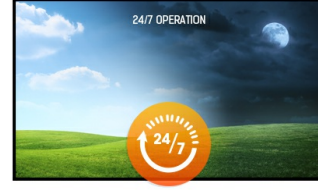

Dokunmatik teknolojisi - Infrared (IR)

Infrared teknolojisi, kızılötesi arka ışık kullanır. Kızılötesi ışık parmak veya ekran kalemi tarafından engellendiğinde bir dokunma olayı yüksek bir doğrulukla kaydedilir. Bu teknoloji bir kaplamaya veya alt tabakaya dayanmaz, bu nedenle dokunmatik ekranı fiziksel olarak "yıpratmak" imkansızdır. Ayrıca, ekran özellikleri dokunma işlevinden neredeyse etkilenmez.

**OPS Slot PC'ler için uygun değildir.*

24/7

7/24 ekranlar sürekli çalışma için tasarlanmıştır.

01 EKRAN ÖZELLİKLERİ

Diagonal	75", 189.3cm
Diyagonal	189.3cm
Panel	IPS Direct LED, AG coated glass
Çözünürlük	3840 x 2160 (8.3 megapixel 4K UHD)
En boy oranı	16:9
Panel parlaklığı	350 cd/m ²
Işık geçirgenliği	88%
Statik kontrast	1100:1
Dinamik kontrast	4000:1
Tepki süresi (GTG)	8ms
Görüntüleme Alanı	yatay/dikey: 178°/178°, sağ/sol: 89°/89°, yukarı/aşağı: 89°/89°
Yatay Sync	30 - 80kHz
Görüntülenebilir alan G x Y	1650 x 928mm, 65 x 36.5"
Piksel aralığı	0.429mm