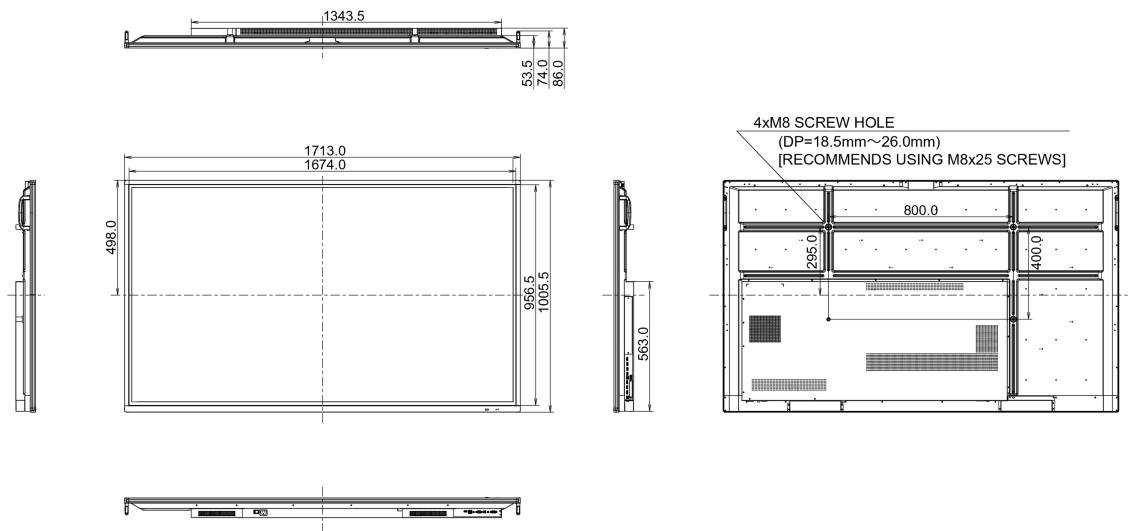

09 ÖLÇÜLER / AĞIRLIK

Ürün boyutları G x Y x D 1713 x 1006 x 86mm

Kutu boyutları G x Y x D 1930 x 1140 x 280mm

Ağırlık (kutu hariç) 52.2kg

Ağırlık (kutu ile birlikte) 69kg

EAN kodu 4948570117024

All trademarks and registered trademarks acknowledged. E & O E. Specification subject to change without notice. All LCD's comply with ISO-9241-307:2008 in connection with pixel defects.