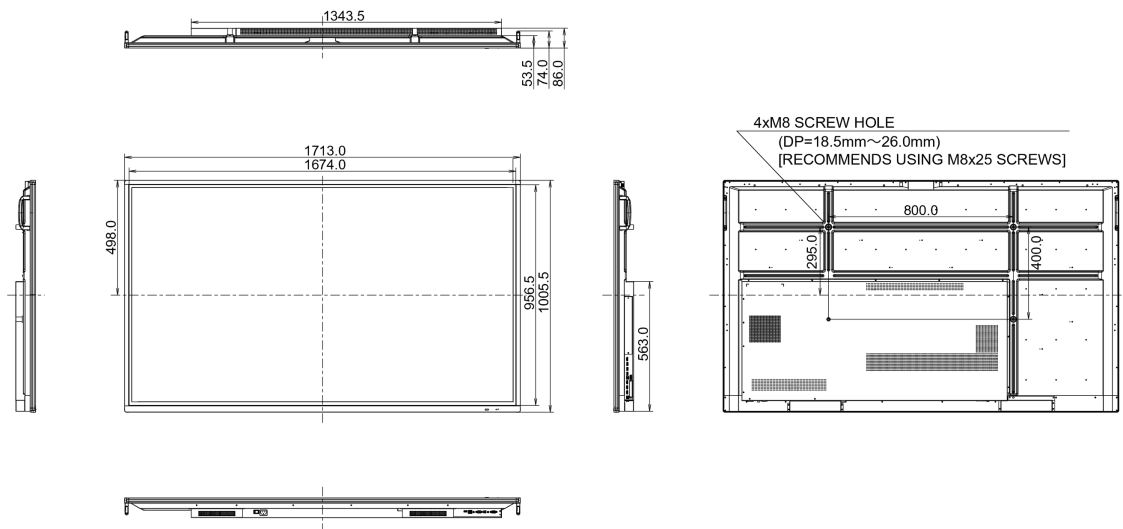

09 SOSTENIBILIDAD

Certificados	CB, CE, TÜV-Bauart, RoHS support, ErP, WEEE, CU, REACH
REACH SVHC	por encima de 0.1% de plomo

10 DIMENSIONES / PESO

Producto dimensiones W x H x D	1713 x 1006 x 86mm
Dimensiones de la caja (ancho x alto x fondo)	1930 x 1140 x 280mm
Peso (sin caja)	52.2kg
Peso (con caja)	69kg
Código EAN	4948570117024