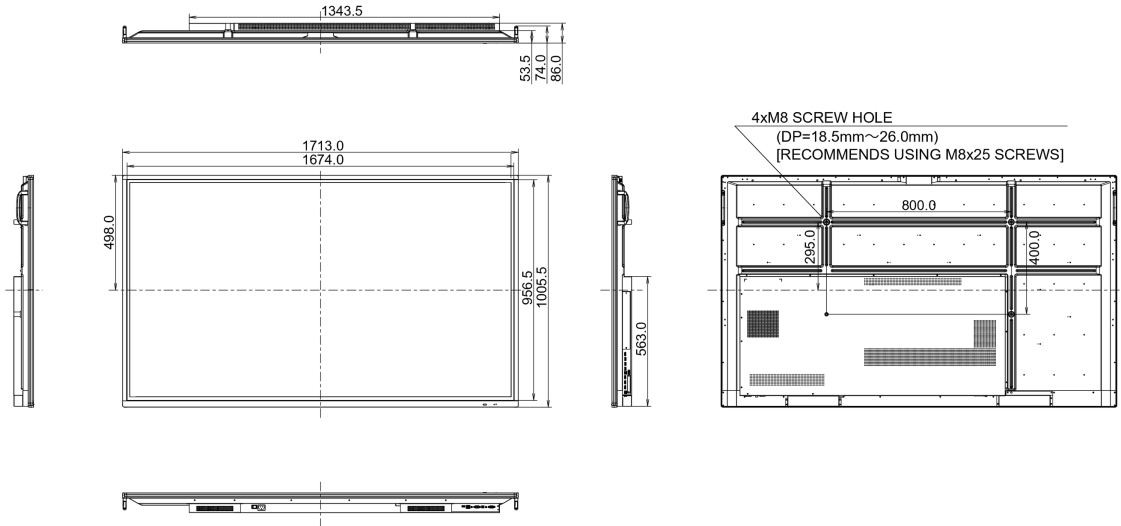

09 UDRŽITELNOST

Předpisy	CB, CE, TÜV-Bauart, RoHS support, ErP, WEEE, CU, REACH
REACH SVHC	nad 0.1% olova

10 ROZMĚRY / HMOTNOST

Rozměry výrobku Š x V x D	1713 x 1006 x 86mm
Rozměry balení Š x V x D	1930 x 1140 x 280mm

Váha (bez balení)	52.2kg
Váha (s balením)	69kg
EAN code	4948570117024

Všechny ochranné známky jsou registrovány a chráněny. Vyhrazené právo na změny. Veškeré ploché panely LCD splňují normu ISO-9241-307:2008 v oblasti počtu vadných pixelů.