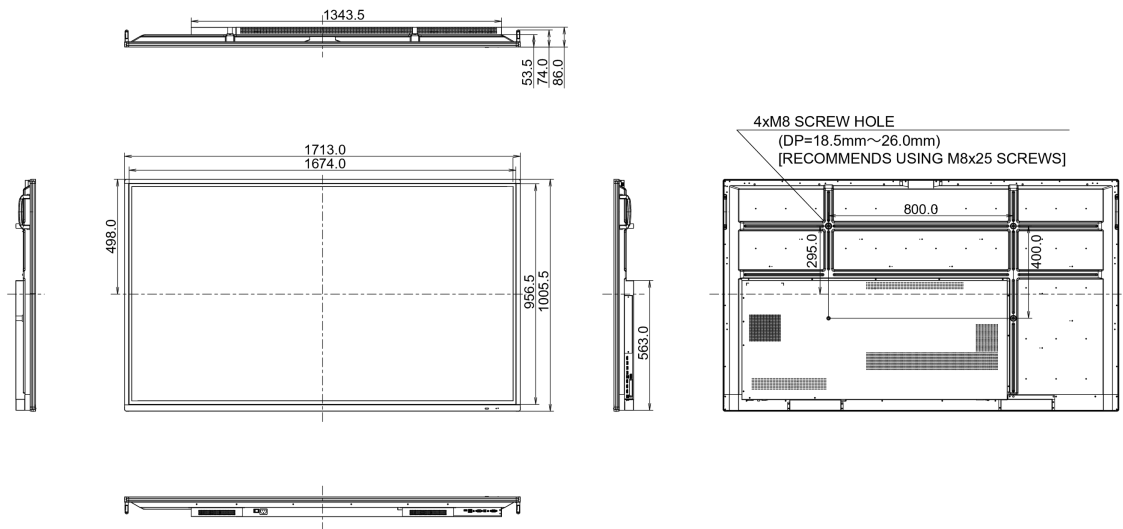

09 NORMES

Certifications	CB, CE, TÜV-Bauart, RoHS support, ErP, WEEE, CU, REACH
REACH SVHC	au dessus de 0.1% de plomb

10 DIMENSIONS / POIDS

Dimensions produit L x H x P	1713 x 1006 x 86mm
Dimensions de la boîte L x H x P	1930 x 1140 x 280mm
Poids (sans boîte)	52.2kg
Poids (avec boîte)	69kg
Code EAN	4948570117024