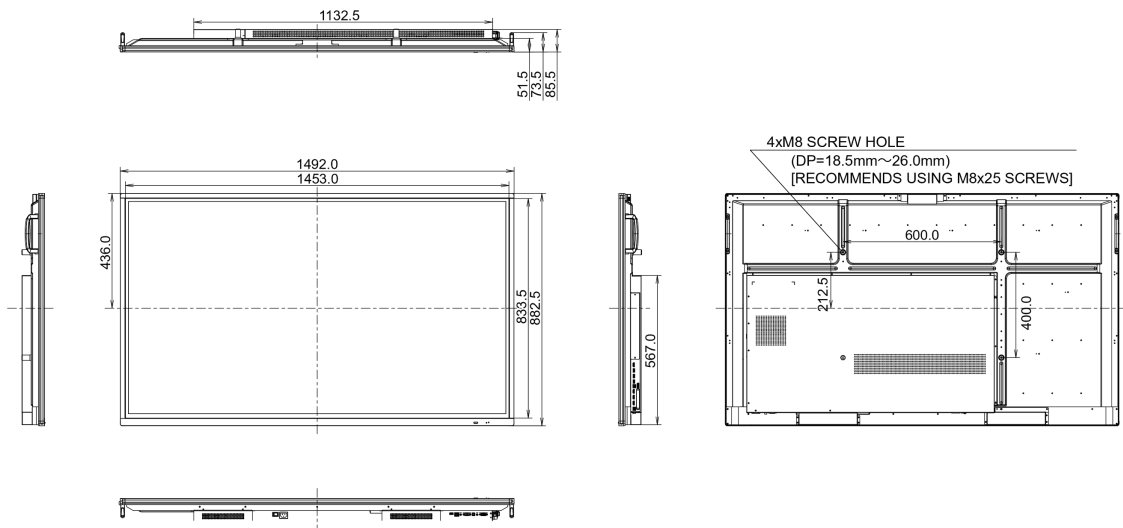

08 GÜÇ YÖNETİMİ

Güç kaynağı

AC 100 - 240V, 50/60Hz

Güç kullanımı

169W tipik, 0.5W stand by, 0.5W off mode

09 ÖLÇÜLER / AĞIRLIK

Ürün boyutları G x Y x D

1492 x 882 x 86mm

Kutu boyutları G x Y x D

1697 x 1005 x 220mm

Ağırlık (kutu hariç)

38.3kg

Ağırlık (kutu ile birlikte)

50kg

EAN kodu

4948570117017