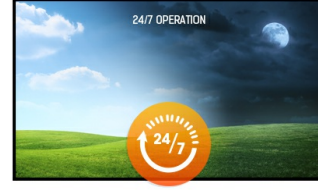

Dokunmatik teknolojisi - Infrared (IR)

Infrared teknolojisi, kızılötesi arka ışık kullanır. Kızılötesi ışık parmak veya ekran kalemi tarafından engellendiğinde bir dokunma olayı yüksek bir doğrulukla kaydedilir. Bu teknoloji bir kaplamaya veya alt tabakaya dayanmaz, bu nedenle dokunmatik ekranı fiziksel olarak "yıpratmak" imkansızdır. Ayrıca, ekran özellikleri dokunma işlevinden neredeyse etkilenmez.

**OPS Slot PC'ler için uygun değildir.*

24/7

7/24 ekranlar sürekli çalışma için tasarlanmıştır.

01 EKRAN ÖZELLİKLERİ

Diagonal	65", 163.9cm
Diyagonal	163.9cm
Panel	IPS Direct LED, AG coated glass
Çözünürlük	3840 x 2160 (8.3 megapixel 4K UHD)
En boy oranı	16:9
Panel parlaklığı	350 cd/m ²
Işık geçirgenliği	88%
Statik kontrast	1200:1
Dinamik kontrast	4000:1
Tepki süresi (GTG)	8ms
Görüntüleme Alanı	yatay/dikey: 178°/178°, sağ/sol: 89°/89°, yukarı/aşağı: 89°/89°
Yatay Sync	30 - 80kHz
Görüntülenebilir alan G x Y	1430 x 806mm, 56.3 x 31.7"
Piksel aralığı	0.372mm