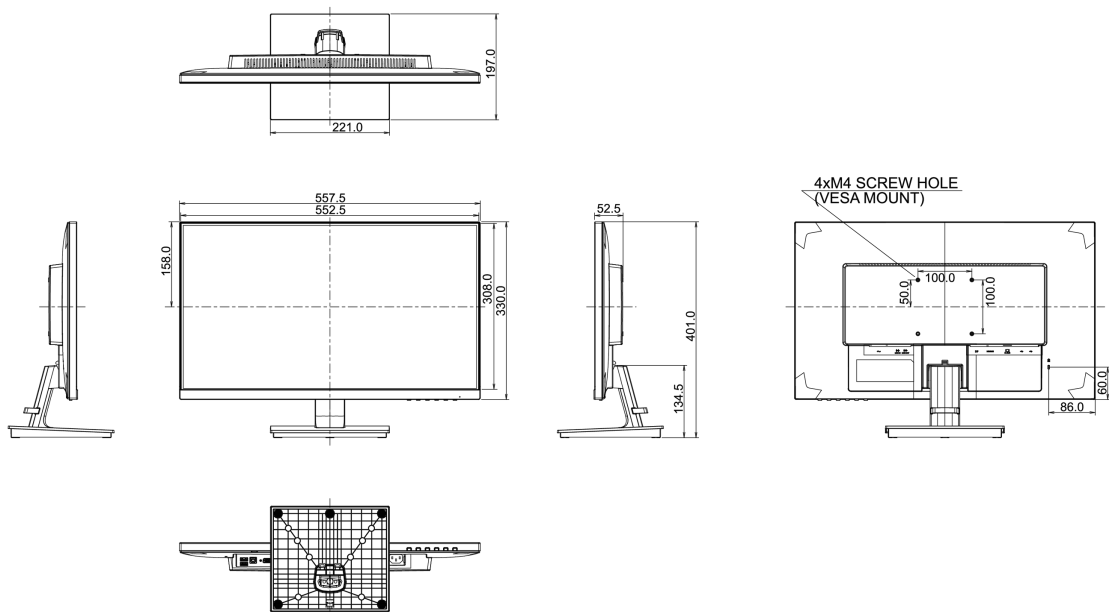

06 POWER-MANAGEMENT

Блок питания	внутренний
Питание	AC 100 - 240V, 50/60Гц
Потребляемая мощность	19.6W стандарт, 0.32W ожидание, 0.28W отключено

07 СТАНДАРТЫ

Сертификаты	TCO Certified, CE, TÜV-GS, RoHS support, ErP, ENERGY STAR®, WEEE, EPEAT, CU, REACH

Класс энергоэффективности	A+

08 РАЗМЕР / BEC

Размер продукта Ш x В x Г	557.5 x 401 x 197мм

Вес (без упаковки)	4кг

EAN код	4948570115440

Все товарные знаки и торговые марки являются собственностью их владельцев и они защищены. Ошибки и изменения допускаются. Спецификации могут быть изменены без уведомления. Все LCD мониторы соответствуют стандарту ISO-9241-307:2008 по политике битых пикселей.

© IIYAMA CORPORATION. ALL RIGHTS RESERVED