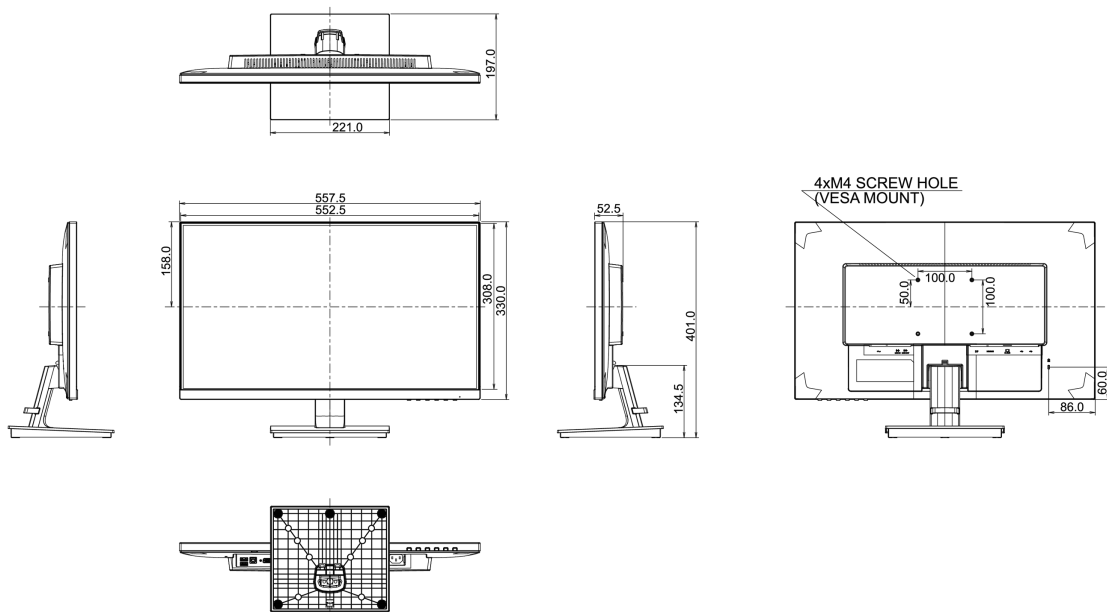

08 РАЗМЕР / BEC

Размер продукта Ш x В x Г	557.5 x 401 x 197мм
Вес (без упаковки)	4кг
EAN код	4948570115440

Все товарные знаки и торговые марки являются собственностью их владельцев и они защищены. Ошибки и изменения допускаются. Спецификации могут быть изменены без уведомления. Все LCD мониторы соответствуют стандарту ISO-9241-307:2008 по политике битых пикселей.