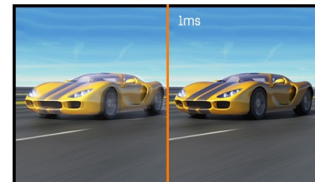

Een Full HD monitor met 1ms reactietijd en USB HUB

De ProLite E2591HSU-B1 is 24" LED LCD-monitor voorzien van een snel 1ms Full HD paneel met groot contrast voor zeer heldere, contrastrijk en kleurecht beeld. De triple input zorgt voor een probleemloze aansluiting ten behoeve van de meest recente grafische kaarten, notebooks en ander randapparatuur. De monitor is Energy Star en TCO gecertificeerd. Een betrouwbare oplossing voor zowel zakelijk als privé-gebruik.

Full HD

Met de volledige HD resolutie van 1920 x 1080 is uw LCD monitor in staat hoge resolutie foto's te tonen en kunt u video kijken in full HD resolutie. Ter vergelijking, op een 1920 x 1080 scherm kunt u 58% meer informatie tonen dan op een scherm met een resolutie van 1280 x 1024.

01 PANEEL EIGENSCHAPPEN

| | |
|------------------------|--|
| Beelddiagonaal | 24.5", 62.2cm |
| Paneel | TN LED, matte finish |
| Resolutie | 1920 x 1080 @75Hz (2.1 megapixel Full HD, HDMI&DisplayPort) |
| Beeldverhouding | 16:9 |
| Paneel helderheid | 250 cd/m ² |
| Statisch contrast | 1000:1 |
| Advanced contrast | 80M:1 |
| Reactietijd (GTG) | 1ms |
| Inkijkhoek | horizontaal/verticaal: 170°/160°, rechts/links: 85°/85°, naar boven/onderen: 80°/80° |
| Kleurondersteuning | 16.7mln (sRGB: 99%; NTSC: 72%) |
| Horizontale frequentie | 30 - 80kHz |
| Zichtbaar formaat | 543.74 x 302.61mm, 21.4 x 11.9" |
| Pixel pitch | 0.283mm |
| Kleur | mat |