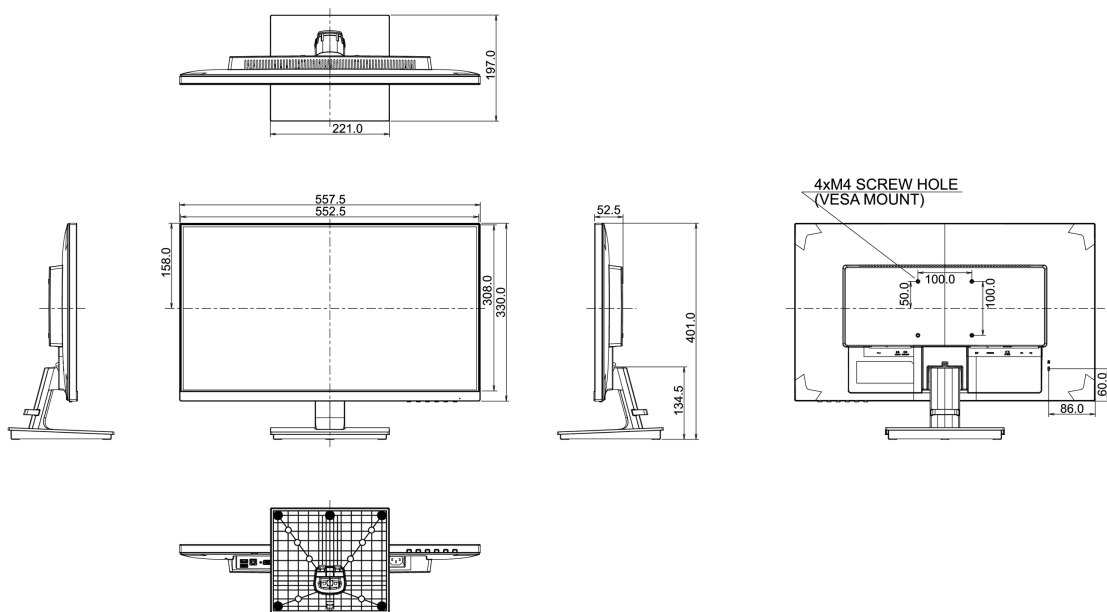

557.5 x 401 x 197mm

Gewicht (zonder doos)

4kg

EAN code

4948570115440

Alle handelsmerken zijn geregistreerd. Gegevens onder voorbehoud van zetfouten. Specificaties kunnen vooraf en zonder opgave van reden gewijzigd worden. Alle LCD-panels vallen onder ISO-9241-307:2008 inzake pixelfouten.