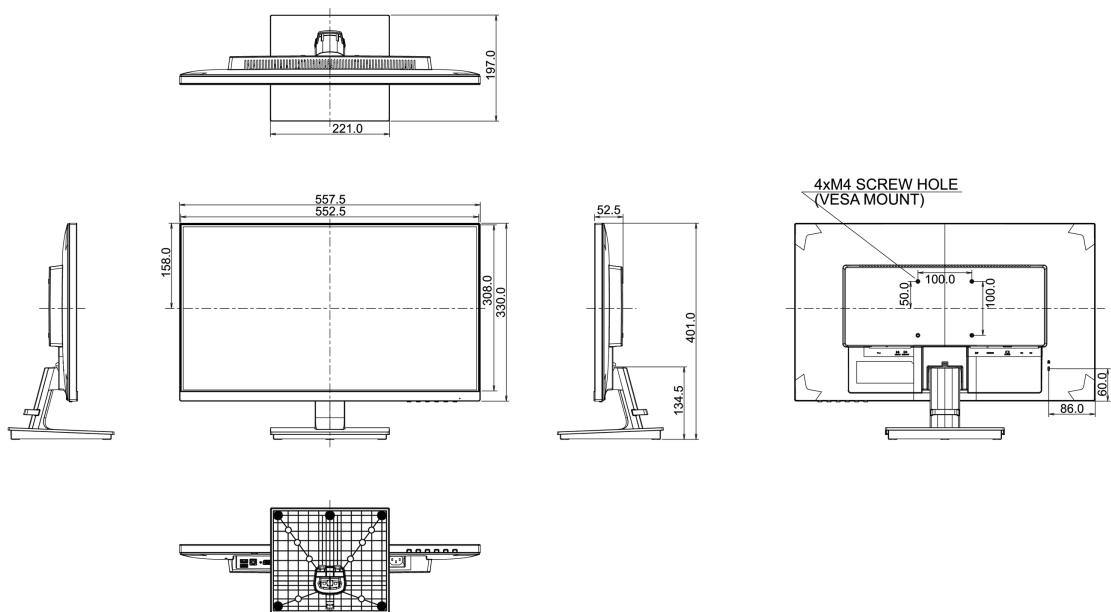

557.5 x 401 x 197mm

**Poids (sans boîte)**

4kg

**Code EAN**

4948570115440

Toutes les marques nommées sur ce site sont des marques déposées. Iiyama ne pourra être tenu responsable d'éventuelles erreurs ou omissions contenues sur ce site. Tous les écrans LCD Iiyama sont conformes à la norme ISO-9241-307:2008 pour ce qui concerne les défauts de pixel.