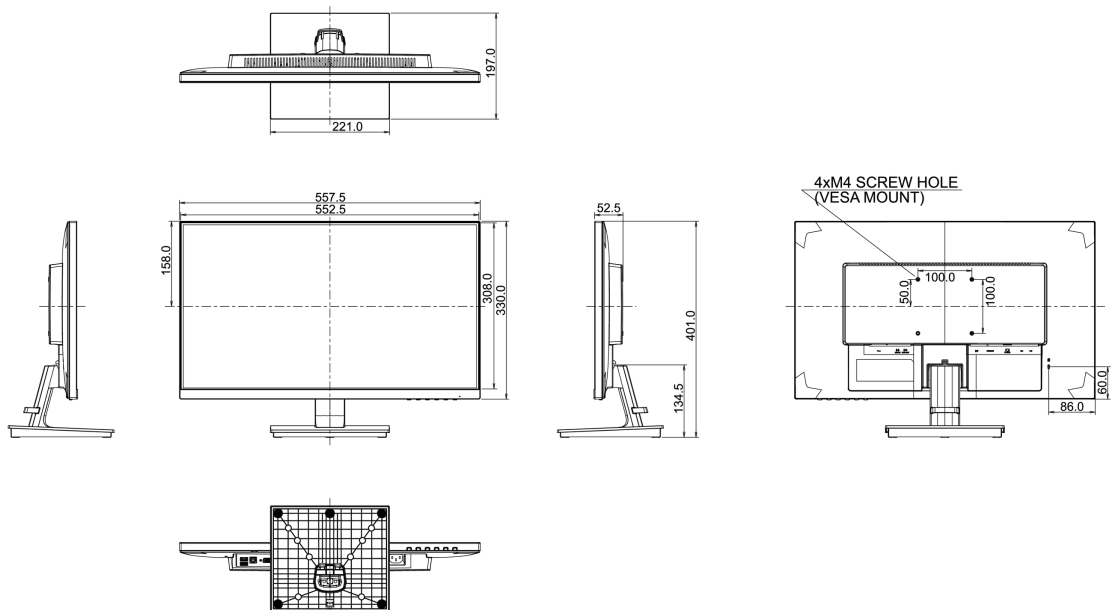

Cable

de alimentación, USB, HDMI

Otro

guía de inicio rápido, guía de seguridad

06 GESTIÓN DE ENERGÍA

Unidad de fuente de alimentación

interno

Fuente de alimentación

AC 100 - 240V, 50/60Hz

Gestión de energía

19.6W typical, Modo en espera 0.32W, Modo apagado 0.28W

07 SOSTENIBILIDAD

Certificados

TCO Certified, CE, TÜV-GS, RoHS support, ErP, ENERGY STAR®, WEEE, EPEAT, CU, REACH

08 DIMENSIONES / PESO

Producto dimensiones W x H x D

557.5 x 401 x 197mm

Peso (sin caja)

4kg

Código EAN

4948570115440

All trademarks and registered trademarks acknowledged. E & O E. Specification subject to change without notice. All LCD's comply with ISO-9241-307:2008 in connection with pixel defects.

© IIYAMA CORPORATION. ALL RIGHTS RESERVED