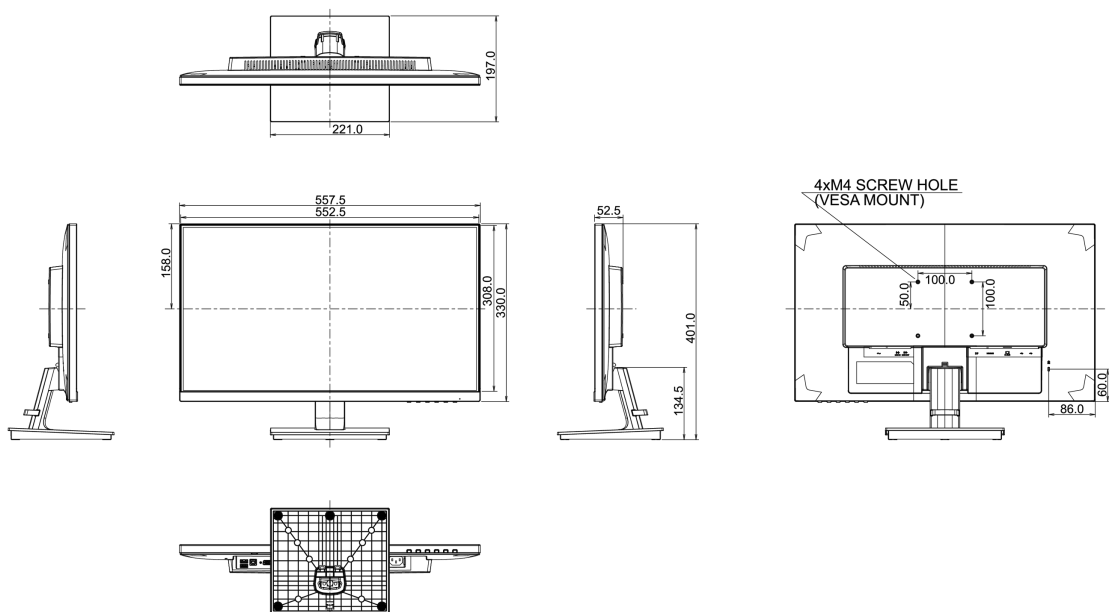

06 POWER-MANAGEMENT

Блок питания	внутренний
Питание	AC 100 - 240V, 50/60Гц
Потребляемая мощность	19.6W стандарт, 0.32W ожидание, 0.28W отключено

07 СТАНДАРТЫ

Сертификаты	TCO Certified, CE, TÜV-GS, RoHS support, ErP, ENERGY STAR®, WEEE, EPEAT, CU, REACH

Класс энергоэффективности	A+

08 РАЗМЕР / BEC

Размер продукта Ш x В x Г	557.5 x 401 x 197мм

Вес (без упаковки)	4кг

EAN код	4948570115440

Все товарные знаки и торговые марки являются собственностью их владельцев и они защищены. Ошибки и изменения допускаются. Спецификации могут быть изменены без уведомления. Все LCD мониторы соответствуют стандарту ISO-9241-307:2008 по политике битых пикселей.

© IIYAMA CORPORATION. ALL RIGHTS RESERVED