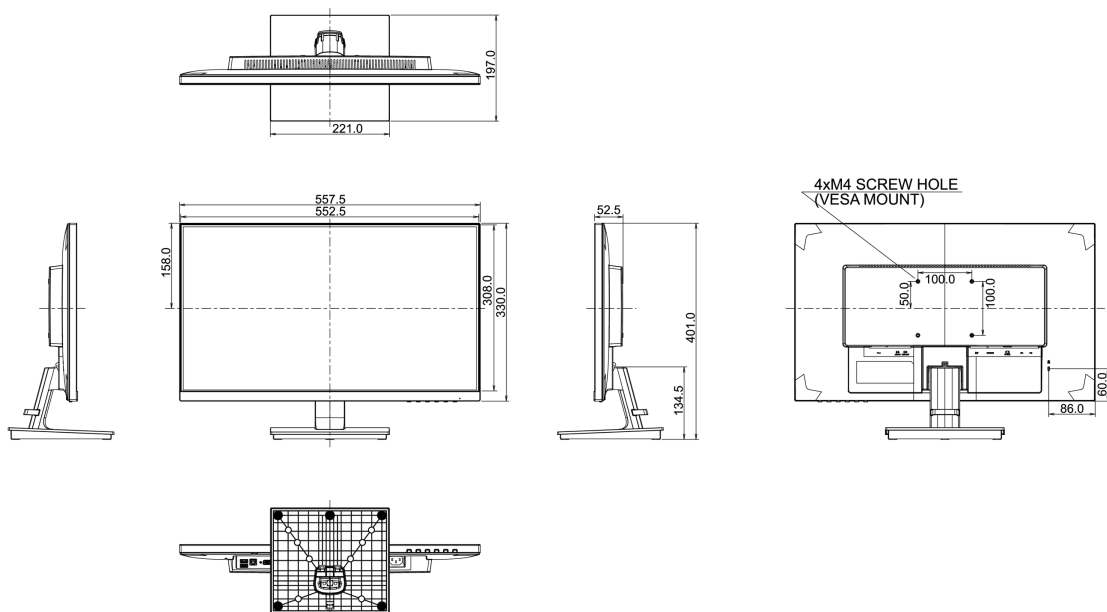

## 08 AFMETINGEN / GEWICHT

Product afmetingen B x H x D

557.5 x 401 x 197mm

Gewicht (zonder doos)

4kg

EAN code

4948570115440

Alle handelsmerken zijn geregistreerd. Gegevens onder voorbehoud van zetfouten. Specificaties kunnen vooraf en zonder opgave van reden gewijzigd worden. Alle LCD-panels vallen onder ISO-9241-307:2008 inzake pixelfouten.