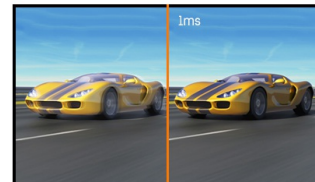

## Een Full HD monitor met 1ms reactietijd en USB HUB

De ProLite E2591HSU-B1 is 24" LED LCD-monitor voorzien van een snel 1ms Full HD paneel met groot contrast voor zeer heldere, contrastrijk en kleurecht beeld. De triple input zorgt voor een probleemloze aansluiting ten behoeve van de meest recente grafische kaarten, notebooks en ander randapparatuur. De monitor is Energy Star en TCO gecertificeerd. Een betrouwbare oplossing voor zowel zakelijk als privé-gebruik.

### Full HD

Met de volledige HD resolutie van 1920 x 1080 is uw LCD monitor in staat hoge resolutie foto's te tonen en kunt u video kijken in full HD resolutie. Ter vergelijking, op een 1920 x 1080 scherm kunt u 58% meer informatie tonen dan op een scherm met een resolutie van 1280 x 1024.

## 01 PANEEL EIGENSCHAPPEN

Beelddiagonaal	24.5", 62.2cm
Paneel	TN LED, matte finish
Resolutie	1920 x 1080 @75Hz (2.1 megapixel Full HD, HDMI&DisplayPort)
Beeldverhouding	16:9
Paneel helderheid	250 cd/m <sup>2</sup>
Statisch contrast	1000:1
Advanced contrast	80M:1
Reactietijd (GTG)	1ms
Inkijkhoek	horizontaal/verticaal: 170°/160°, rechts/links: 85°/85°, naar boven/onderen: 80°/80°
Kleurondersteuning	16.7mln (sRGB: 99%; NTSC: 72%)
Horizontale frequentie	30 - 80kHz
Zichtbaar formaat	543.74 x 302.61mm, 21.4 x 11.9"
Pixel pitch	0.283mm
Kleur	mat