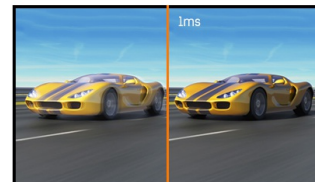

## Moniteur Full HD de 24,5 pouces avec temps de réponse de 1 ms et HUB USB

Le ProLite E2591HSU de 24,5 pouces est un moniteur avec rétro éclairage à LED et la résolution Full HD de 1920x1080. Il offre un temps de réponse de 1ms et un rapport de contraste avancé de 80 M:1 garantissant un rendu des couleurs net et éclatant. Les entrées analogique, HDMI et DisplayPort assurent la compatibilité avec les dernières cartes graphiques et les sorties de notebook intégrées. Le moniteur est certifié à la norme d'Energy Star et TCO. C'est une solution fiable pour la maison et le bureau.

### Full HD

Avec une résolution de 1920 x 1080 points, votre moniteur LCD est prêt pour afficher tous types d'images Haute Définition. Ceci signifie que vous avez une plus grande surface visible (environ 60 % de plus) par rapport à un moniteur à la définition traditionnelle de 1280 x 1024 points.

## 01 CARACTÉRISTIQUES DE L'ÉCRAN

Diagonale	24.5", 62.2cm
Matrice	TN LED, finition mate
Résolution native	1920 x 1080 @75Hz (2.1 megapixel Full HD, HDMI&DisplayPort)
Le ratio d'aspect	16:9
Luminosité	250 cd/m <sup>2</sup>
Contraste	1000:1
Contraste dynamique	80M:1
Temps de réponse (GTG)	1ms
Angle de vision	horizontal/vertical: 170°/160°, droit/gauche: 85°/85°, en avant/en arrière: 80°/80°
Couleurs supportées	16.7mln (sRGB: 99%; NTSC: 72%)
Fréquence horizontale	30 - 80kHz
Surface de travail H x L	543.74 x 302.61mm, 21.4 x 11.9"
Taille du pixel	0.283mm
Couleur	mate