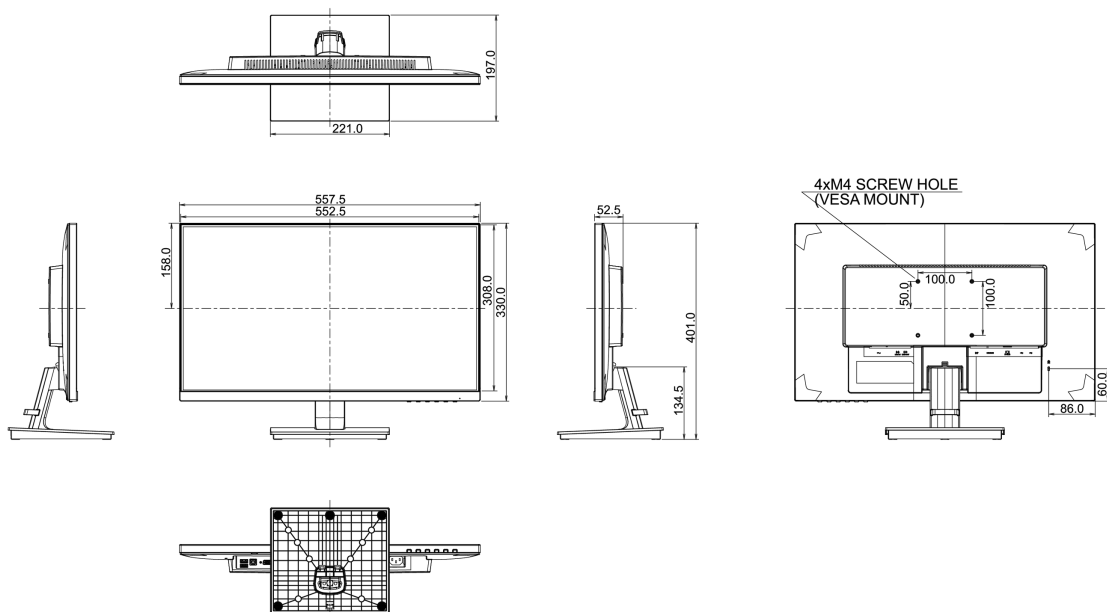

557.5 x 401 x 197mm

**Poids (sans boîte)**

4kg

**Code EAN**

4948570115440

Toutes les marques nommées sur ce site sont des marques déposées. iiyama ne pourra être tenu responsable d'éventuelles erreurs ou omissions contenues sur ce site. Tous les écrans LCD iiyama sont conformes à la norme ISO-9241-307:2008 pour ce qui concerne les défauts de pixel.