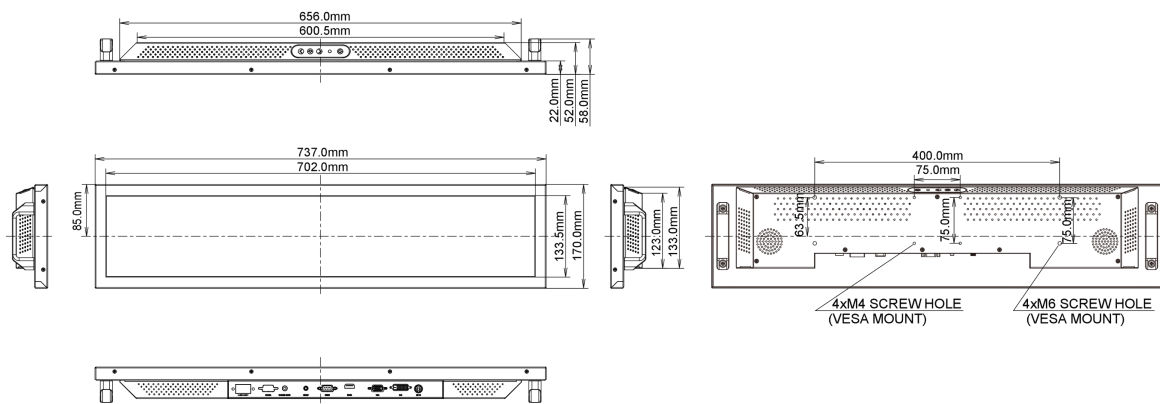

01 ХАРАКТЕРИСТИКИ ДИСПЛЕЯ

Диагональ	28", 71.2см
Панель	IPS LED, матовый
Разрешение	1920 x 360 @60Гц (0.7 megapixel)
Соотношение сторон	16:3
Яркость	1000 cd/m ²
Контрастность	1000:1
Время отклика (GTG)	8мс
Видимая область	горизонталь/вертикаль: 178°/178°, право/лево: 89°/89°, вверх/вниз: 89°/89°
Поддержка цвета	16.7mIn 8bit
Частота горизонтальной развертки	30 - 83кГц
Видимая область Ш x В	699.84 x 131.22мм, 27.6 x 5.2"
Ширина безеля стороны, верх, низ)	17.5 мм, 18.2мм, 18.2мм
Размер пикселя	0.1215 x 0.3645мм
Цвет и отделка безеля	черный, матовый

09 РАЗМЕР / ВЕС

Размер продукта Ш x В x Г 737 x 170 x 57.9мм

Вес (без упаковки) 5.5кг

EAN код 4948570116959

Все товарные знаки и торговые марки являются собственностью их владельцев и они защищены. Ошибки и изменения допускаются. Спецификации могут быть изменены без уведомления. Все LCD мониторы соответствуют стандарту ISO-9241-307:2008 по политике битых пикселей.