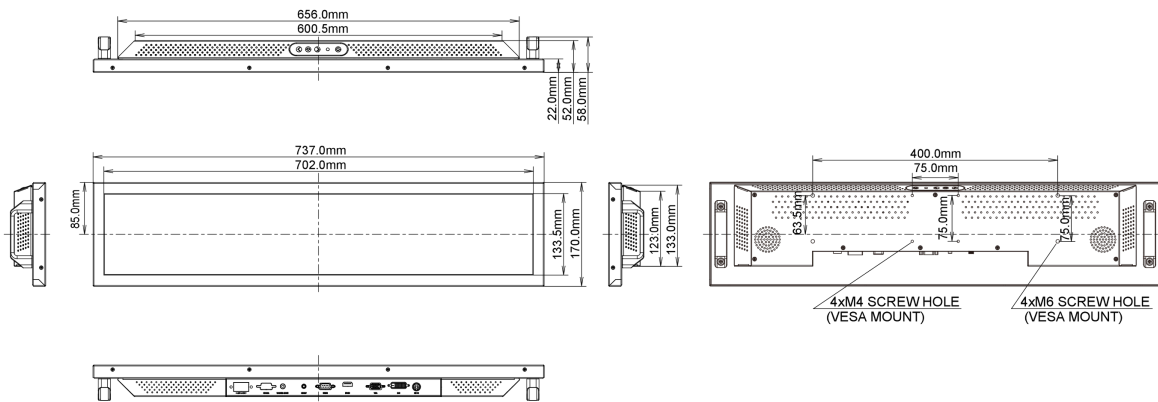

09 РАЗМЕР / ВЕС

Размер продукта Ш x В x Г 737 x 170 x 57.9мм

Вес (без упаковки) 5.5кг

EAN код 4948570116959

Все товарные знаки и торговые марки являются собственностью их владельцев и они защищены. Ошибки и изменения допускаются. Спецификации могут быть изменены без уведомления. Все LCD мониторы соответствуют стандарту ISO-9241-307:2008 по политике битых пикселей.