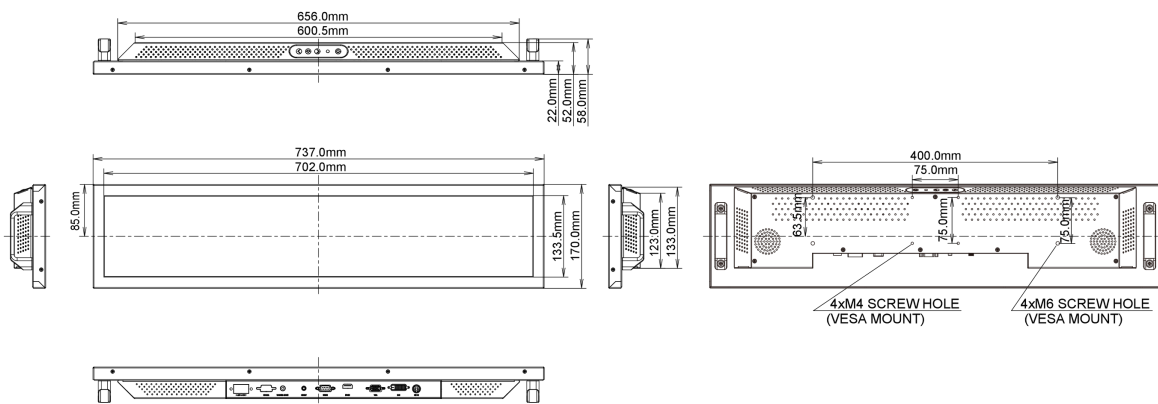

01 KIJELZŐ JELLEMZŐI

Átló	28", 71.2cm
Panel	IPS LED, matte finish
Natív felbontás	1920 x 360 @60Hz (0.7 megapixel)
Képarány	16:3
Fényerő	1000 cd/m ²
Statikus kontraszt	1000:1
Válaszidő (GTG)	8ms
Látótér	horizontális/vertikális: 178°/178°, jobb/bal: 89°/89°, fel/le: 89°/89°
Szín támogatás	16.7mln 8bit
Horizontális szinkronizálás	30 - 83kHz
Látható terület Sz x M	699.84 x 131.22mm, 27.6 x 5.2"
Káva szélessége (oldal, felső, alsó)	17.5 mm, 18.2mm, 18.2mm
Pixel magasság	0.1215 x 0.3645mm
Káva színe és felülete	fekete, matt

Termék méretei Sz x H x M 737 x 170 x 57.9mm

Súly (doboz nélkül) 5.5kg

EAN kód 4948570116959

All trademarks and registered trademarks acknowledged. E & O E. Specification subject to change without notice. All LCD's comply with ISO-9241-307:2008 in connection with pixel defects.