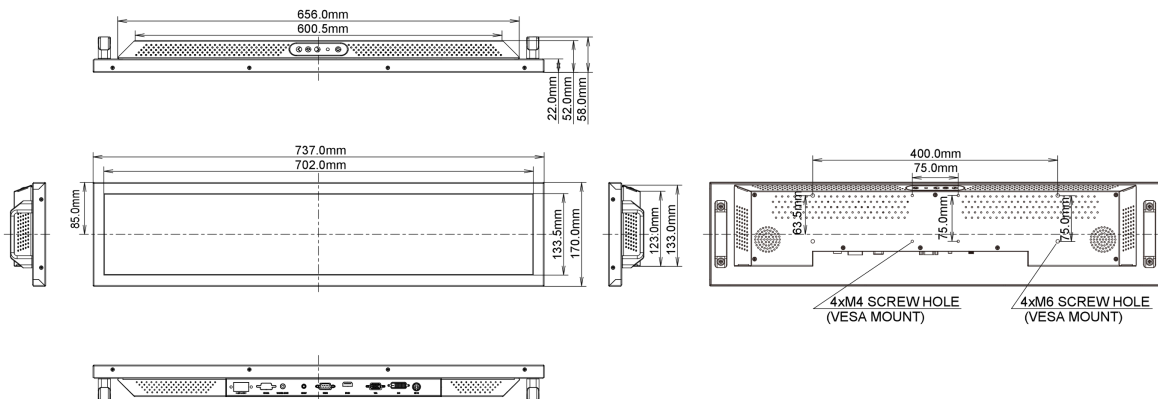

## 09 ROZMĚRY / HMOTNOST

Rozměry výrobku Š x V x D

737 x 170 x 57.9mm

Váha (bez balení)

5.5kg

EAN code

4948570116959

*Všechny ochranné známky jsou registrovány a chráněny. Vyhrazené právo na změny. Veškeré ploché panely LCD splňují normu ISO-9241-307:2008 v oblasti počtu vadných pixelů.*