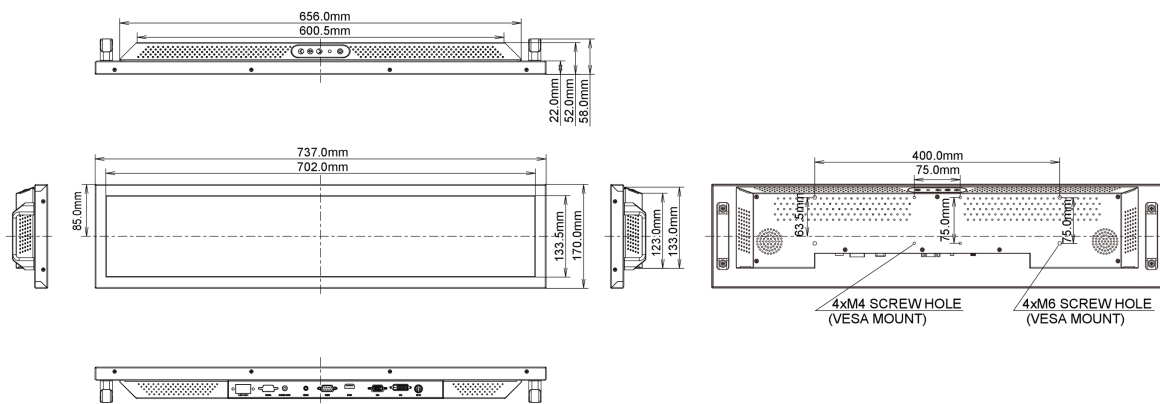

Размер продукта Ш x В x Г

737 x 170 x 57.9мм

Вес (без упаковки)

5.5кг

EAN код

4948570116959

Все товарные знаки и торговые марки являются собственностью их владельцев и они защищены. Ошибки и изменения допускаются. Спецификации могут быть изменены без уведомления. Все LCD мониторы соответствуют стандарту ISO-9241-307:2008 по политике битых пикселей.