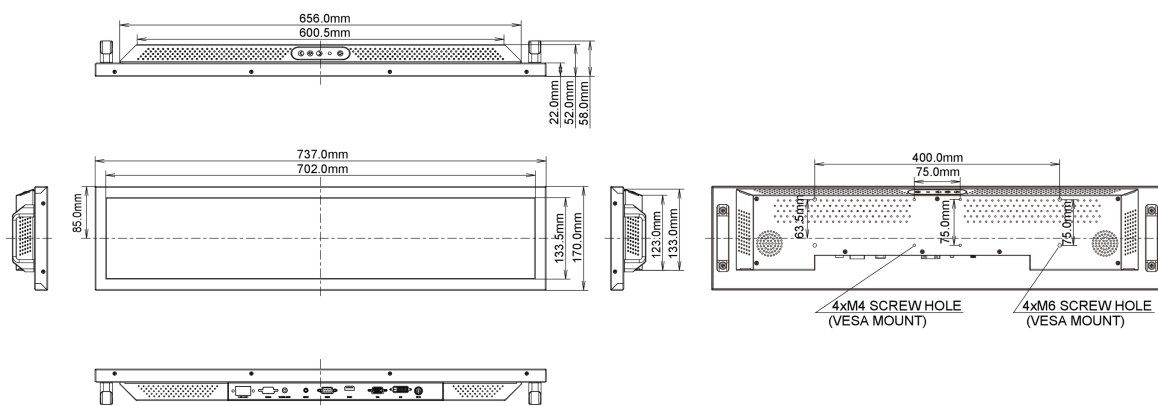

01 PANEEL EIGENSCHAPPEN

Beelddiagonaal	28", 71.2cm
Paneel	IPS LED, matte finish
Resolutie	1920 x 360 @60Hz (0.7 megapixel)
Beeldverhouding	16:3
Paneel helderheid	1000 cd/m ²
Statisch contrast	1000:1
Reactietijd (GTG)	8ms
Inkijkhoek	horizontaal/verticaal: 178°/178°, rechts/links: 89°/89°, naar boven/onderen: 89°/89°
Kleurondersteuning	16.7mln 8bit
Horizontale frequentie	30 - 83kHz
Zichtbaar formaat	699.84 x 131.22mm, 27.6 x 5.2"
Bezel breedte (zijkanen, bovenkant, onderkant)	17.5 mm, 18.2mm, 18.2mm
Pixel pitch	0.1215 x 0.3645mm
Kleur behuizing en afwerking	zwart, mat

08 DUURZAAMHEID

Richtlijnen	CB, CE, RoHS support, ErP, WEEE, REACH
REACH SVHC	meer dan 0.1%: Lood

09 AFMETINGEN / GEWICHT

Product afmetingen B x H x D	737 x 170 x 57.9mm
Gewicht (zonder doos)	5.5kg
EAN code	4948570116959