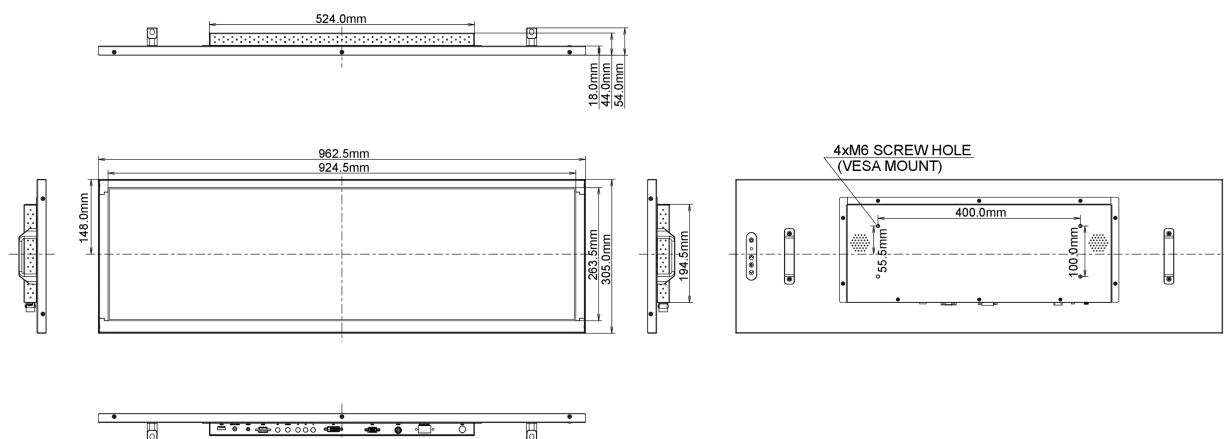

свинца, превышает 0.1%

09 РАЗМЕР / ВЕС

Размер продукта Ш x В x Г

962.6 x 304.9 x 54.2мм

Вес (без упаковки)

8.8кг

EAN код

4948570116881