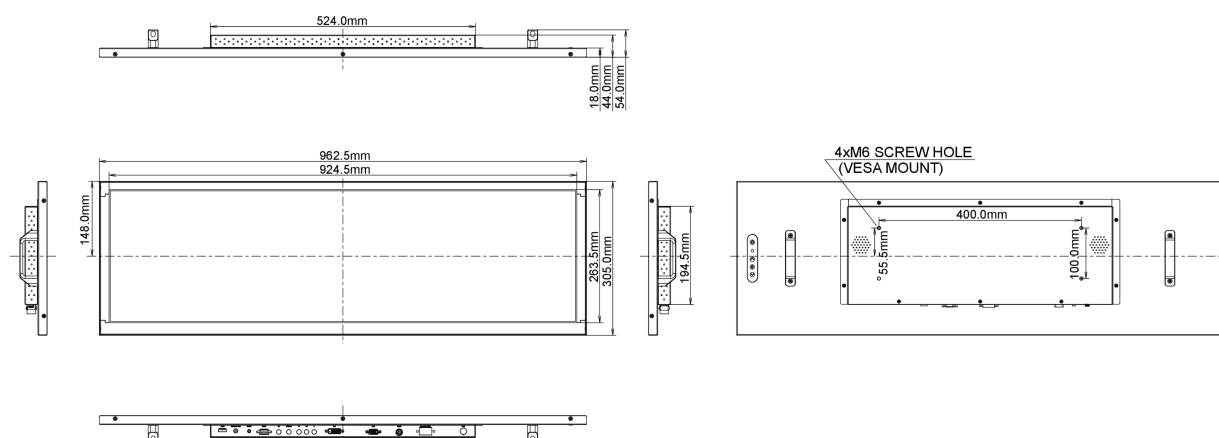

08 ODRŽIVOST

Propisi	CB, CE, RoHS podrška, ErP, WEEE, CU, REACH
REACH SVHC	iznad 0.1%: Olova

09 DIMENZIJE / TEŽINA

Dimenzije proizvoda Š x V x D	962.6 x 304.9 x 54.2mm
Težina (bez kutije)	8.8kg
EAN kod	4948570116881