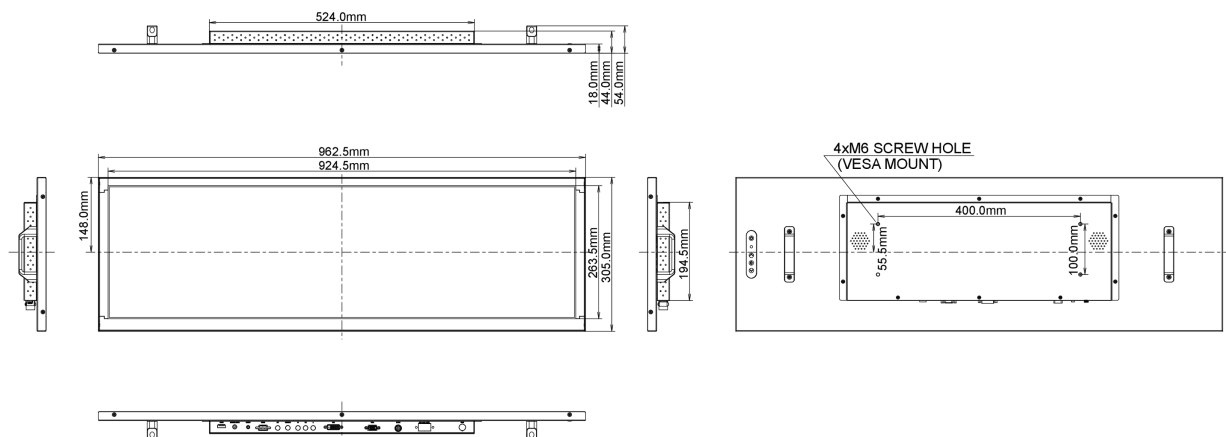

Диапазон температур хранения

- 20°C - 60°C

MTBF

100.000 часов

06 6. АКСЕССУАРЫ

Кабели

Питание, HDMI (1.8m), RS-232c

Руководства пользователя

Краткое руководство по началу работы, Руководство по безопасности

Прочее

light sensor cable

07 POWER-MANAGEMENT

Блок питания

внешний

Питание

DC 12 V

Потребляемая мощность

42.5W стандарт, 1.5W ожидание, 1.5W отключено

08 СТАНДАРТЫ

Сертификаты

CB, CE, RoHS support, ErP, WEEE, CU, REACH

Класс энергоэффективности

B

REACH SVHC

свинца, превышает 0.1%

09 РАЗМЕР / ВЕС

Размер продукта Ш x В x Г

962.6 x 304.9 x 54.2мм

Вес (без упаковки)

8.8кг

EAN код

4948570116881