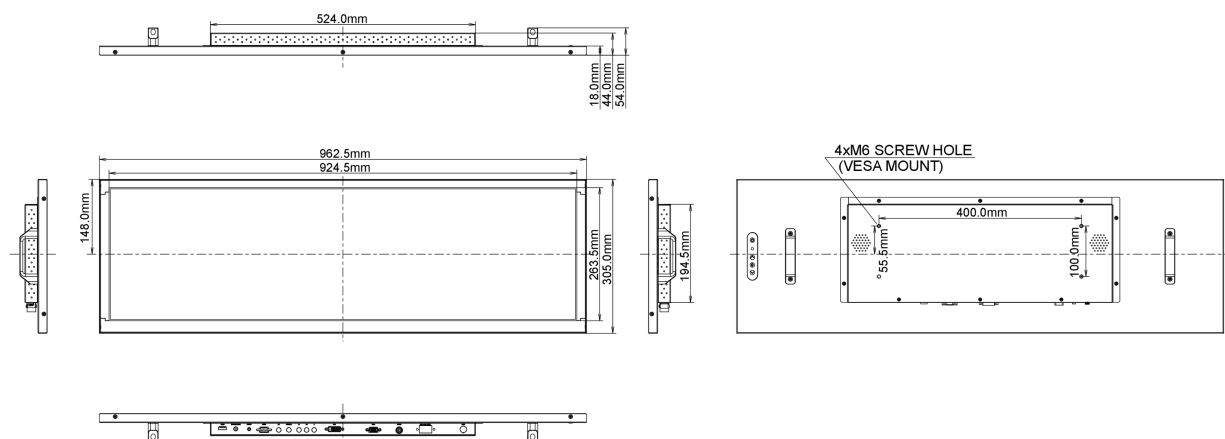

08 DUURZAAMHEID

Richtlijnen	CB, CE, RoHS support, ErP, WEEE, CU, REACH
REACH SVHC	meer dan 0.1%: Lood

09 AFMETINGEN / GEWICHT

Product afmetingen B x H x D	962.6 x 304.9 x 54.2mm
Gewicht (zonder doos)	8.8kg
EAN code	4948570116881