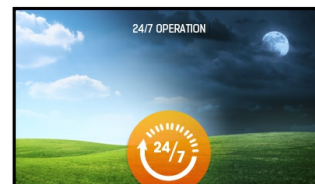

38" stretched digital signage display met 24/7 werkingsduur, hoge helderheid en landschaps- en portretoriëntatie

Dit scherm biedt instore displays maximale impact en zichtbaarheid. De S3820HSB is een 38-inch ultrabreed scherm dat uitermate geschikt voor gebruik in een retail-omgeving, transport, zorginstellingen waar een standaard 16:9 niet wenselijk is. Met een gebruiksduur van 24 uur per dag, landschap- en portretoriëntatie en een helderheid van 1000 cd/m², is het veelzijdig en efficiënt als het gaat om ruimte. De S2820HSB is ventilatorvrij, weegt slechts 8.8 kg en wordt geleverd met twee handvatten voor eenvoudige bediening en installatie.

Full HD content

De 20-series stretched displays beschikken over een schermresolutie van respectievelijk een derde (28") en de helft (38") van een standaard Full HD resolutie (1920x1080).

De content voor deze displays moet worden gemaakt in Full HD resolutie, waarbij het gedeelte wat moet worden getoond op het scherm moet worden geplaatst in de eerste 360 pixels voor de S2820HSB-B1 en in de eerste 540 pixels voor de S3820HSB-B1.

24/7

24/7 schermen zijn ontworpen voor een continue werking van de monitor.

01 PANEEL EIGENSCHAPPEN

Beelddiagonaal	38", 96.5cm
Paneel	MVA LED, matte finish
Resolutie	1920 x 540 @60Hz (1.0 megapixel)
Beeldverhouding	16:4.5
Paneel helderheid	1000 cd/m ²
Statisch contrast	4000:1
Reactietijd (GTG)	8ms
Inkijkhoek	horizontaal/verticaal: 178°/178°, rechts/links: 89°/89°, naar boven/onderen: 89°/89°
Kleurondersteuning	16.7mln 8bit
Horizontale frequentie	30 - 83kHz
Zichtbaar formaat	919.3 x 258.5mm, 36.2 x 10.2"
Bezel breedte (zijkanen, bovenkant, onderkant)	19.1mm, 16.4mm, 25mm
Pixel pitch	0.1596 x 0.4788mm
Kleur behuizing en afwerking	zwart, mat