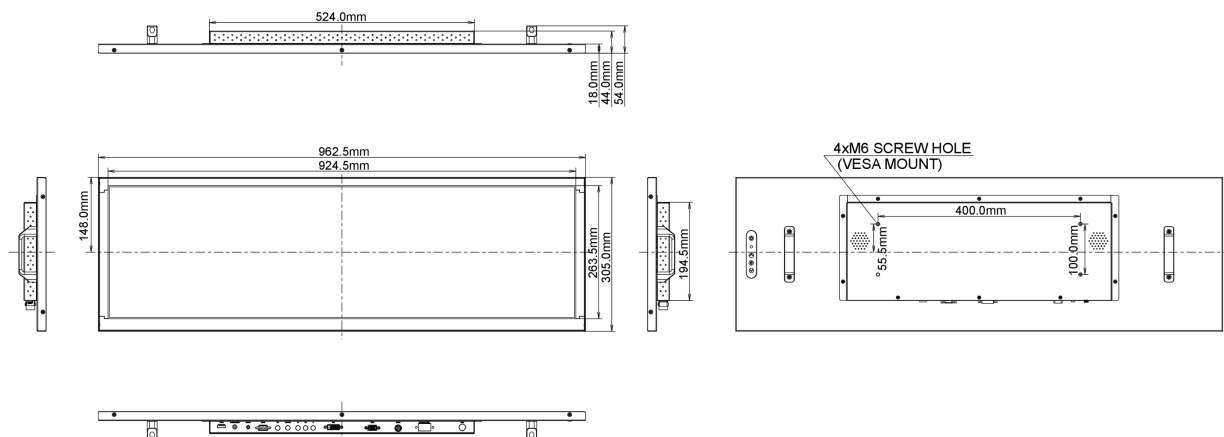

## 09 ROZMĚRY / HMOTNOST

Rozměry výrobku Š x V x D

962.6 x 304.9 x 54.2mm

Váha (bez balení)

8.8kg

EAN code

4948570116881

*Všechny ochranné známky jsou registrovány a chráněny. Vyhrazené právo na změny. Veškeré ploché panely LCD splňují normu ISO-9241-307:2008 v oblasti počtu vadných pixelů.*