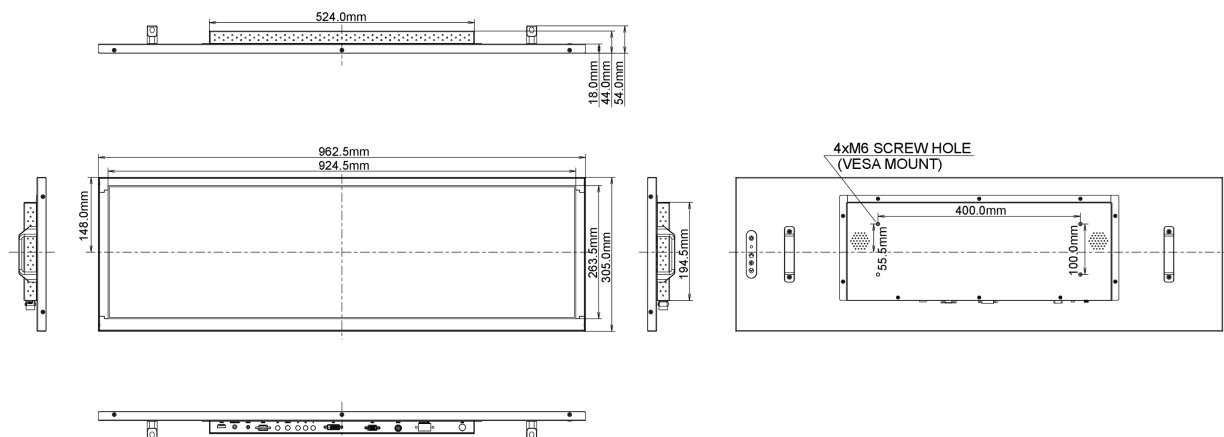

Диапазон температур хранения

- 20°C - 60°C

MTBF

100.000 часов

06 6. АКСЕССУАРЫ

Кабели

Питание, HDMI (1.8m), RS-232c

Руководства пользователя

Краткое руководство по началу работы, Руководство по безопасности

Прочее

light sensor cable

07 POWER-MANAGEMENT

Блок питания

внешний

Питание

DC 12 V

Потребляемая мощность

42.5W стандарт, 1.5W ожидание, 1.5W отключено

08 СТАНДАРТЫ

Сертификаты

CB, CE, RoHS support, ErP, WEEE, CU, REACH

Класс энергоэффективности

B

REACH SVHC

свинца, превышает 0.1%

09 РАЗМЕР / ВЕС

Размер продукта Ш x В x Г

962.6 x 304.9 x 54.2мм

Вес (без упаковки)

8.8кг

EAN код

4948570116881