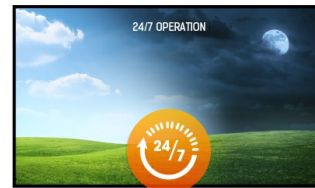

38" stretched digital signage display with 24/7 operating time, 1000cd/m² and landscape and portrait orientation

Give your sales promotions and your in-store displays maximum impact and visibility with the ProLite S3820HSB-B1. The S3820HSB is a 38" (1920x540) digital signage display that is ideally suited for retail, transportation, business and health care environments where a regular 16:9 display will not fit.

With a 24/7 operating time, landscape and portrait orientation and brightness of 1000cd/m², this display can be installed anyhow and anywhere you want, ensuring an optimal fit and maximum exposure. The S3820HSB is fanless, only weighs 8.8 kg and comes with two handles for easy handling and installation.

Full HD Контент

Стретч дисплеи 20-й серии имеют разрешение экрана, которое составляет соответственно 1/3 и 1/2 от стандартного разрешения Full HD (1920x1080). Контент для этих дисплеев должен быть создан в разрешении Full HD. Часть контента, которая должна отображаться, помещается в первые 360 пикселей (по вертикали) для модели S2820HSB-B1, и в первые 540 пикселей (по вертикали) для модели S3820HSB-B1

24/7

24/7 displays are designed for a continuous operation.

01 ХАРАКТЕРИСТИКИ ДИСПЛЕЯ

Диагональ	38", 96.5см
Панель	MVA LED, матовый
Разрешение	1920 x 540 @60Гц (1.0 megapixel)
Соотношение сторон	16:4.5
Яркость	1000 cd/m ²
Контрастность	4000:1
Время отклика (GTG)	8мс
Видимая область	горизонталь/вертикаль: 178°/178°, право/лево: 89°/89°, вверх/вниз: 89°/89°
Поддержка цвета	16.7mIn 8bit
Частота горизонтальной развертки	30 - 83кГц
Видимая область Ш x В	919.3 x 258.5мм, 36.2 x 10.2"
Ширина bezеля стороны, верх, низ)	19.1мм, 16.4мм, 25мм
Размер пикселя	0.1596 x 0.4788мм
Цвет и отделка bezеля	черный, матовый